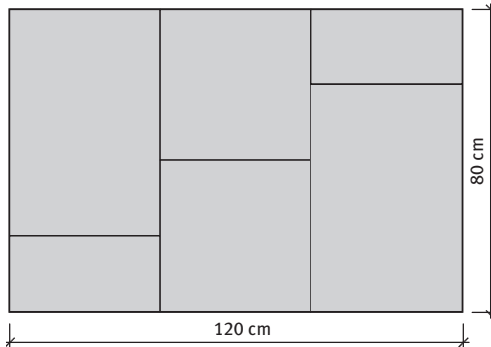

**UMBRIANO® Kombi**

Semmelrock Premium

**Umbriano Kombi térkő 6 cm, vegyes méretek**

**Kombi ütem (1 sor):**

 20x40x6 cm 2 db  
 40x40x6 cm 2 db  
 60x40x6 cm 2 db

Méret	Igény	Nettó súly
20x40; 40x40; 60x40 cm	Vegyes méretek	132 kg/sor

**Kötésminták: Umbriano kombi 6 cm**

1. minta	Méret	Megjegyzés
	Vegyes méretek	
Igény/m <sup>2</sup>	-	Kombi

2. minta	Méret	Megjegyzés
	Vegyes méretek	
Igény/m <sup>2</sup>	-	Kombi

**Kötésminták: Umbriano Kombi 6 cm**