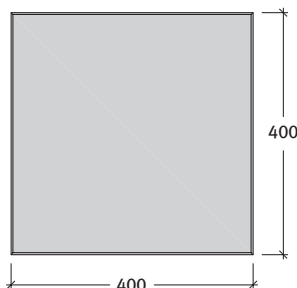

**PICOLA PICOLA PARTY**

Picola mosott lap 3,8 cm, Picola Party mosott lap 3,8 cm, nagyobb kavicsokkal (8-16 mm)

Fózolt = Minden lap élletöréssel készül

Méret	Szükséglet	Nettó súly
40 x 40 x 3,8 cm	6,1 db/m <sup>2</sup> fugával	14,2 kg/db

**Javaslat:**

- vizesvágóval, vagy gyémántkoronggal javasolt a vágás (roppantani nem szabad)

**Kötésminták: Picola és Picola Party lapok**

1. minta	Méret
	40x40 cm
Igény/m <sup>2</sup>	kb. 6,1 db

2. minta	Méret
	40x40 cm
Igény/m <sup>2</sup>	kb. 6,1 db