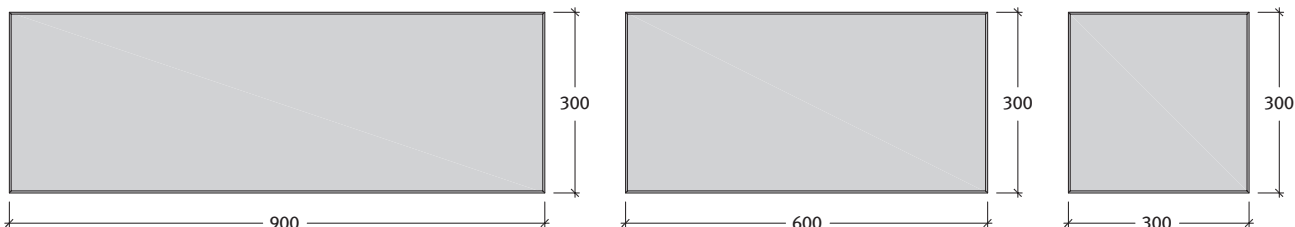

**LUSSO TIVOLI** lapok

Semmelrock Premium

**Lusso Tivoli lapok 4,5 cm (IC)**

Méret	Szükséglet	Nettó súly
90x30x4,5 cm	3,70 db/m <sup>2</sup> fugával	26,1 kg/db
60x30x4,5 cm	5,55 db/m <sup>2</sup> fugával	17,4 kg/db
30x30x4,5 cm	11,11 db/m <sup>2</sup> fugával	8,7 kg/db

2. minta	Méret
	90x30 cm
Igény/m <sup>2</sup>	kb. 3,7 db

**Kötésminták: Lusso Tivoli lapok**

<b>3. minta</b>	Méret	
	60x30 cm	
Igény/m <sup>2</sup>	kb. 5,55 db	

<b>4. minta</b>	Méret	
	90x30 cm	
Igény/m <sup>2</sup>	kb. 3,7 db	

<b>5. minta</b>	Méret	
	30x30 cm	
Igény/m <sup>2</sup>	kb. 11,11 db	

<b>6. minta</b>	Méret	
	30x30 cm	60x30 cm
	Igény/m <sup>2</sup>	kb. 5,55 db

<b>7. minta</b>	Méret	
	30x30 cm	90x30 cm
	Igény/m <sup>2</sup>	kb. 5,55 db

11. minta	Méret		
	30x30 cm	60x30 cm	90x30 cm
Igény/m <sup>2</sup>	kb. 1,85 db	kb. 1,85 db	kb. 1,85 db

12. minta	Méret		
	30x30 cm	60x30 cm	90x30 cm
Igény/m <sup>2</sup>	kb. 1,85 db	kb. 1,85 db	kb. 1,85 db