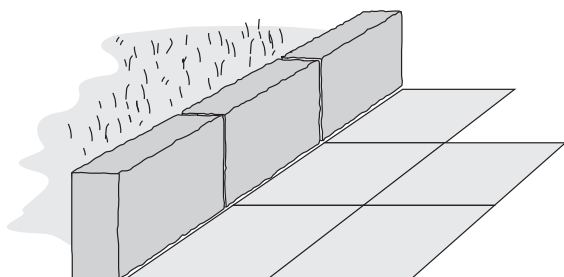

CASTELLO ANTICO® SZEGÉLY

Castello antico szegélykő több antikolt termékhez

Méret	Szükséglet	Nettó súly
33x25x8 cm	12,12 db/m ² , 3-4 db/fm	15,4 kg/db

Tulajdonságok:

- só- és fagyálló
- antikolt felület

Színek:

- vörös-barna, antikolt (2 szín keverve)
- szürke-fekete, antikolt (2 szín keverve)
- homok-sárga, antikolt (2 szín keverve)
- lazac, antikolt (2 szín keverve)

Alkalmazási területek:

- térkő határolás
- utak, járdák lezárása
- szintatárolások