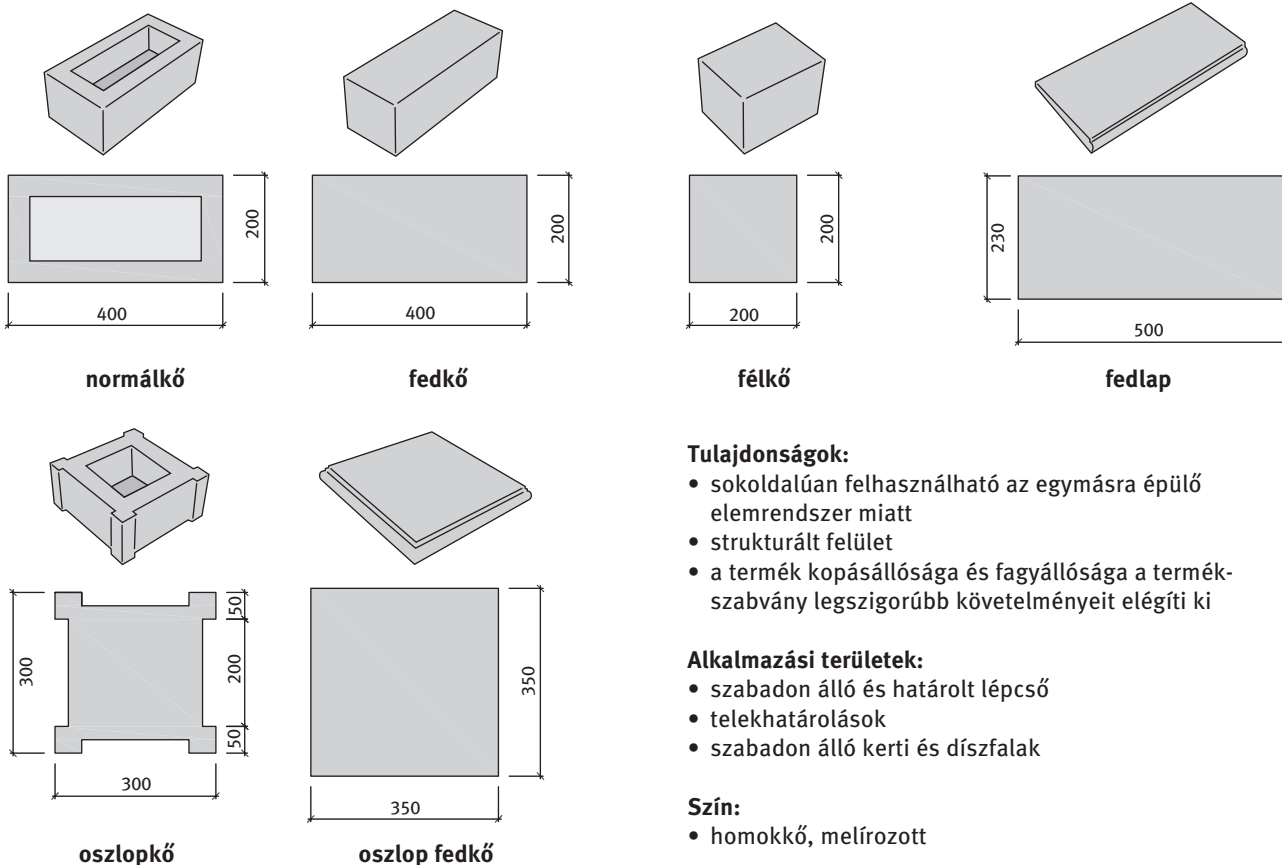

**BRADSTONE TRAVERO** kerítésrendszer

Semmelrock Premium

Bradstone Travero kerítésrendszer, harmonizál a Travero lapokkal, lépcsővel és szegéllyel (IC)

Méret	Szükséglet	Nettó súly
normálkő 40 x 20 x 15 cm	16 db/m <sup>2</sup>	23 kg/db
fedkő 40 x 20 x 15 cm	-	26 kg/db
félkő 20 x 20 x 15 cm	-	13 kg/db
fedlap 50 x 23 x 5 cm	-	12 kg/db
oszlopkő 30 x 30 x 15 cm	-	21 kg/db
oszlop fedkő 35 x 35 x 15 cm	-	12,6 kg/db

 1. normálkő  
 2. fedkő  
 3. félkő

 4. fedlap  
 5. oszlopkő  
 6. oszlop fedkő

**Kombinálható:**

- Travero / Travero Grande lap
- Travero lépcsőelem
- Travero szegély

**Megjegyzés:**

- Max. 7 sor magas falat lehet belőle építeni!
- megfelelő betonnal történő kiöntés C20/25
- vasalás és csömöszölés a beépítés során
- murvából kevert beton használata és a gyenge beton minőség az elemek töréséhez vezethet, ezért ezek használata tilos!
- oldalt nyíló nagykapu nem szerelhető az oszlopokra