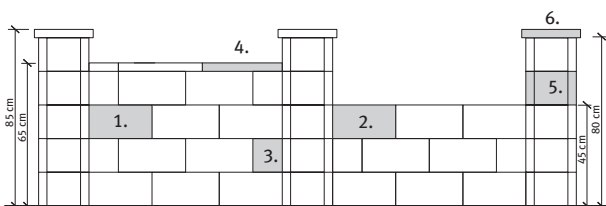

**BRADSTONE TRAVERO** kerítésrendszer

Semmelrock Premium

Bradstone Travero kerítésrendszer, harmonizál a Travero lapokkal, lépcsővel és szegéllyel (IC)

Méret	Szükséglet	Nettó súly
normálkő 40 x 20 x 15 cm	16 db/m <sup>2</sup>	23 kg/db
fedkő 40 x 20 x 15 cm	-	26 kg/db
félkő 20 x 20 x 15 cm	-	13 kg/db
fedlap 50 x 23 x 5 cm	-	12 kg/db
oszlopkő 30 x 30 x 15 cm	-	21 kg/db
oszlop fedkő 35 x 35 x 15 cm	-	12,6 kg/db

 1. normálkő  
 2. fedkő  
 3. félkő

 4. fedlap  
 5. oszlopkő  
 6. oszlop fedkő

**Kombinálható:**

- Travero / Travero Grande lap
- Travero lépcsőelem
- Travero szegély

**Megjegyzés:**

- Max. 7 sor magas falat lehet belőle építeni!
- megfelelő betonnal történő kiöntés C20/25
- vasalás és csömöszölés a beépítés során
- murvából kevert beton használata és a gyenge beton minőség az elemek töréséhez vezethet, ezért ezek használata tilos!
- oldalt nyíló nagykapu nem szerelhető az oszlopokra