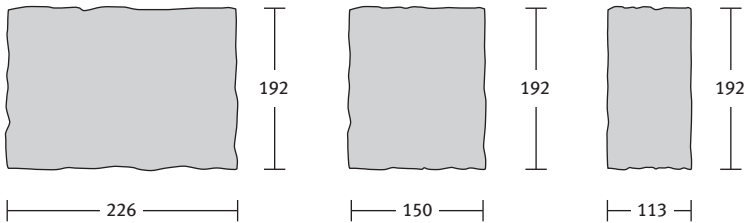

APPIA ANTICA® Kombi (antikolt)
ÚJ

Appia antica Kombi (antikolt) térkő 8 cm, antikolt, hullámos élek

Méret	Szükséglet	Nettó súly
22,6x19,2, 19,2x15, 19,2x11,3x8 cm	Vegyes méretek	210,4 kg/sor

Appia antica Kombi 8 cm rakatkép

 (a raklap 1 sora)
 22,6x19,2 cm: 12 db
 19,2x15 cm: 13 db
 19,2x11,3 cm: 12 db
 1 sor = 1,157 m²
Legfontosabb jellemzők:

- antik hatású, egyenetlenül töredezett, hullámos élek, enyhén karcos felület
- finoman árnyalt kvarchonóm kopórétegű, természetes felület
- a termék kopásállósága, fagyállósága a termékszabvány legszigorúbb követelményeit elégíti ki

Színek:

- lávaszürke
- lávavörös

Távtartó: 2 mm

Alkalmazási területek:

- teraszok, kerti és ház körüli utak
- garázsbejáratok, parkolók
- előterek, árkádok
- belső udvarok
- járdák és szintáthidalások
- lejtős ösvények
- tűzoltó utakhoz és körforgalmakhoz 8 cm vastagsággal, A, B, C mérettel