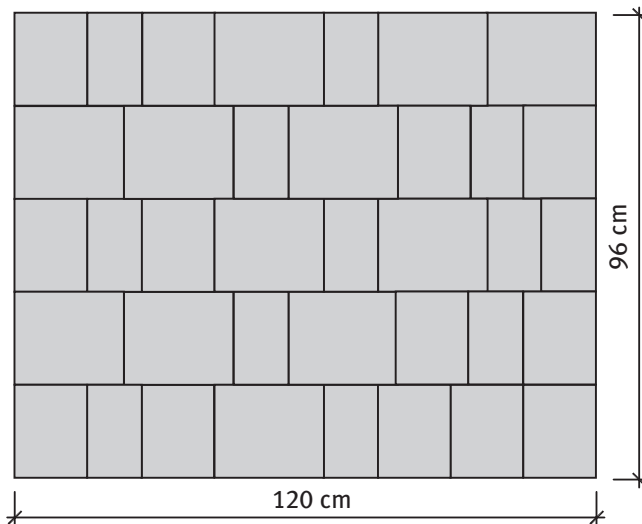

APPIA ANTICA® Kombi (antikolt)
ÚJ

Appia antica Kombi (antikolt) térkő 8 cm, antikolt, hullámos élek

Méret	Szükséglet	Nettó súly
22,6x19,2, 19,2x15, 19,2x11,3x8 cm	Vegyes méretek	210,4 kg/sor

Appia antica Kombi 8 cm rakatkép

 (a raklap 1 sora)
 22,6x19,2 cm: 12 db
 19,2x15 cm: 13 db
 19,2x11,3 cm: 12 db
 1 sor = 1,157 m²
Legfontosabb jellemzők:

- antik hatású, egyenetlenül töredezett, hullámos élek, enyhén karcos felület
- finoman árnyalt kvarchonóm kopórétegű, természetes felület
- a termék kopásállósága, fagyállósága a termékszabvány legszigorúbb követelményeit elégíti ki

Színek:

- lávaszürke
- lávavörös

Távtartó: 2 mm

Alkalmazási területek:

- teraszok, kerti és ház körüli utak
- garázsbejáratok, parkolók
- előterek, árkádok
- belső udvarok
- járdák és szintáthidalások
- lejtős ösvények
- tűzoltó utakhoz és körforgalmakhoz 8 cm vastagsággal, A, B, C mérettel