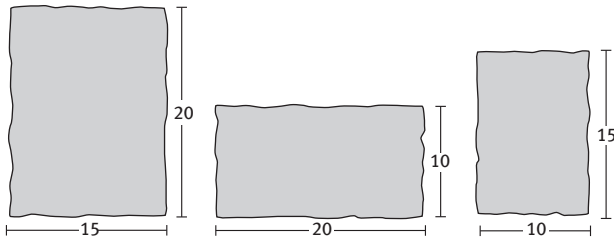

APPIA ANTICA® Kombi (nem antikolt)

Appia antica kombi térkő 5 cm, antikolás nélkül, hullámos élek

Méreték	Szükséglet	Nettó súly
15x20, 10x20, 10x15x5 cm	Vegyes méretek	114,5 kg/sor

Appia antica Kombi 5 cm rakatkép

 (a raklap 1 sora)
 20x15 cm: 15 db
 20x10 cm: 9 db
 10x15 cm: 24 db
 1 sor = 1 m²
Legfontosabb jellemzők:

- egyenetlenül vezetett élek, finoman árnyalt kvarchomok kopóréteg
- könnyen tisztántartható, szennytaszító hatású a Semmelrock Protect® védelemnek köszönhetően
- nagy variálhatóságú, egymáshoz igazított méretű elemválaszték
- termék kopásállósága, fagyállósága a termék szabvány legszigorúbb követelményeit elégíti ki

Kombinálható:

- Semmelrock Kvarc fugahomok

Távtartó: 2 mm

Kötésminták: Appia antica kombi 5 cm, nem antikolt

1. minta	Méret	Megjegyzés
	Vegyes méretek	
Igény/m ²	-	Kombi

2. minta	Méret	Megjegyzés
	Vegyes méretek	
Igény/m ²	-	Kombi