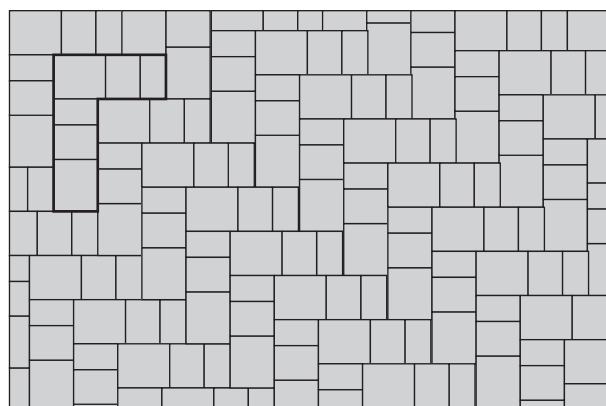

4. minta	Méret	Megjegyzés
	Vegyes méretek	
Igény/m²	-	Kombi