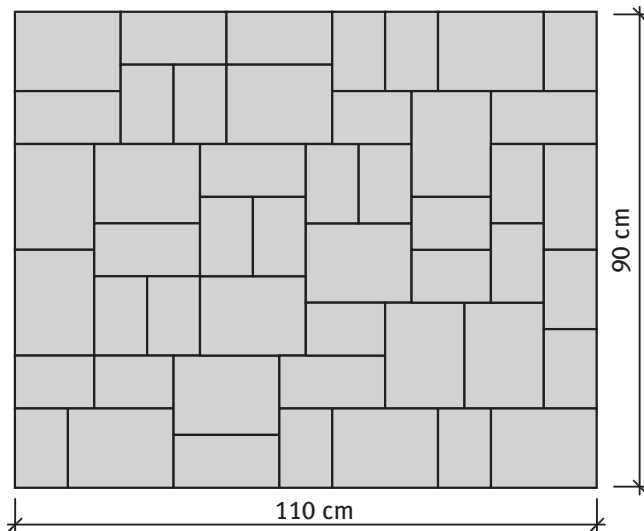

APPIA ANTICA® Kombi (nem antikolt)

Appia antica kombi térkő 5 cm, antikolás nélkül, hullámos élek

Méreték	Szükséglet	Nettó súly
15x20, 10x20, 10x15x5 cm	Vegyes méretek	114,5 kg/sor

Appia antica Kombi 5 cm rakatkép

 (a raklap 1 sora)
 20x15 cm: 15 db
 20x10 cm: 9 db
 10x15 cm: 24 db
 1 sor = 1 m²
Legfontosabb jellemzők:

- egyenetlenül vezetett élek, finoman árnyalt kvarchomok kopóréteg
- könnyen tisztántartható, szennytaszító hatású a Semmelrock Protect® védelemnek köszönhetően
- nagy variálhatóságú, egymáshoz igazított méretű elemválaszték
- termék kopásállósága, fagyállósága a termék szabvány legszigorúbb követelményeit elégíti ki

Méret	Szükséglet	Nettó súly
22,6x19,2, 19,2x15, 19,2x11,3x8 cm	Vegyes méretek	210,4 kg/sor

Appia antica Kombi 8 cm rakatkép

(a raklap 1 sora)
 22,6x19,2 cm: 12 db
 19,2x15 cm: 13 db
 19,2x11,3 cm: 12 db
 1 sor = 1,157 m²