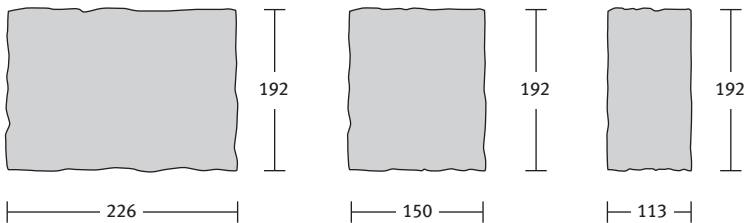

 (a raklap 1 sora)
 20x15 cm: 15 db
 20x10 cm: 9 db
 10x15 cm: 24 db
 1 sor = 1 m²
Legfontosabb jellemzők:

- egyenetlenül vezetett élek, finoman árnyalt kvarchomok kopóréteg
- könnyen tisztántartható, szennytaszító hatású a Semmelrock Protect® védelemnek köszönhetően
- nagy variálhatóságú, egymáshoz igazított méretű elemválaszték
- termék kopásállósága, fagyállósága a termék szabvány legszigorúbb követelményeit elégíti ki

Kombinálható:

- Semmelrock Kvarc fugahomok

Távtartó: 2 mm

Kötésminták: Appia antica kombi 5 cm, nem antikolt

1. minta	Méret	Megjegyzés
	Vegyes méretek	
Igény/m ²	-	Kombi

2. minta	Méret	Megjegyzés
	Vegyes méretek	
Igény/m ²	-	Kombi

3. minta	Méret	Megjegyzés
	Vegyes méretek	
Igény/m ²	-	Kombi

4. minta	Méret	Megjegyzés
	Vegyes méretek	
Igény/m ²	-	Kombi

APPIA ANTICA® Kombi (nem antikolt)

Appia antica kombi térkő 8 cm, antikolás nélkül, hullámos élek

Méret	Szükséglet	Nettó súly
22,6x19,2, 19,2x15, 19,2x11,3x8 cm	Vegyes méretek	210,4 kg/sor

Appia antica Kombi 8 cm rakatkép

(a raklap 1 sora)
 22,6x19,2 cm: 12 db
 19,2x15 cm: 13 db
 19,2x11,3 cm: 12 db
 1 sor = 1,157 m²