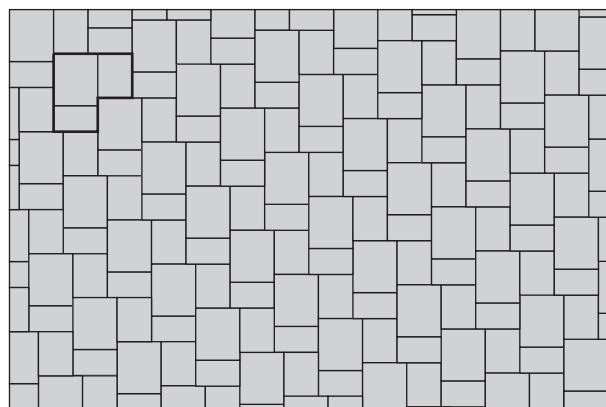

Színek:

- lávaszürke
- lávavörös

Alkalmazási területek:

- teraszok, kerti és ház körüli utak
- garázsbejáratok
- parkolók
- előterek
- árkádok, belső udvarok
- járdák és szintáthidalások
- lejtős ösvények

Kombinálható:

- Semmelrock Kvarc fugahomok

Távtartó: 2 mm

Kötésminták: Appia antica kombi 8 cm, nem antikolt

1. minta	Méret	Megjegyzés
	Vegyes méretek	
Igény/m ²	-	Kombi

2. minta	Méret	Megjegyzés
	Vegyes méretek	
Igény/m ²	-	Kombi