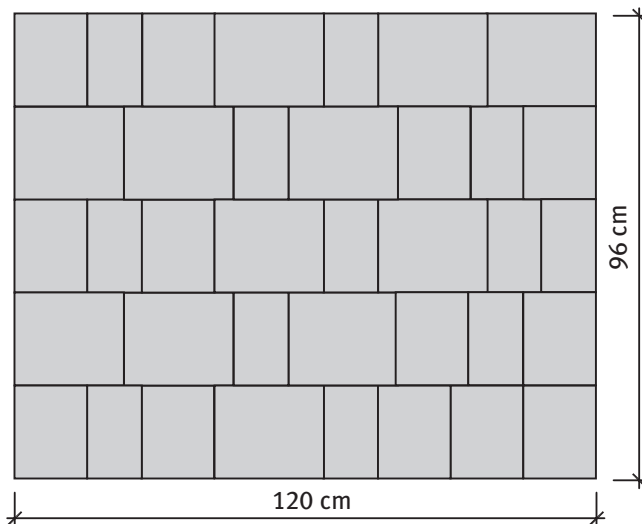

 (a raklap 1 sora)
 20x15 cm: 15 db
 20x10 cm: 9 db
 10x15 cm: 24 db
 1 sor = 1 m²
Legfontosabb jellemzők:

- egyenetlenül vezetett élek, finoman árnyalt kvarchomok kopóréteg
- könnyen tisztántartható, szennytaszító hatású a Semmelrock Protect® védelemnek köszönhetően
- nagy variálhatóságú, egymáshoz igazított méretű elemválaszték
- termék kopásállósága, fagyállósága a termék szabvány legszigorúbb követelményeit elégíti ki

3. minta	Méret	Megjegyzés
	Vegyes méretek	
Igény/m ²	-	Kombi

4. minta	Méret	Megjegyzés
	Vegyes méretek	
Igény/m ²	-	Kombi

APPIA ANTICA® Kombi (nem antikolt)

Appia antica kombi térkő 8 cm, antikolás nélkül, hullámos élek

Méret	Szükséglet	Nettó súly
22,6x19,2, 19,2x15, 19,2x11,3x8 cm	Vegyes méretek	210,4 kg/sor

Appia antica Kombi 8 cm rakatkép

(a raklap 1 sora)
 22,6x19,2 cm: 12 db
 19,2x15 cm: 13 db
 19,2x11,3 cm: 12 db
 1 sor = 1,157 m²