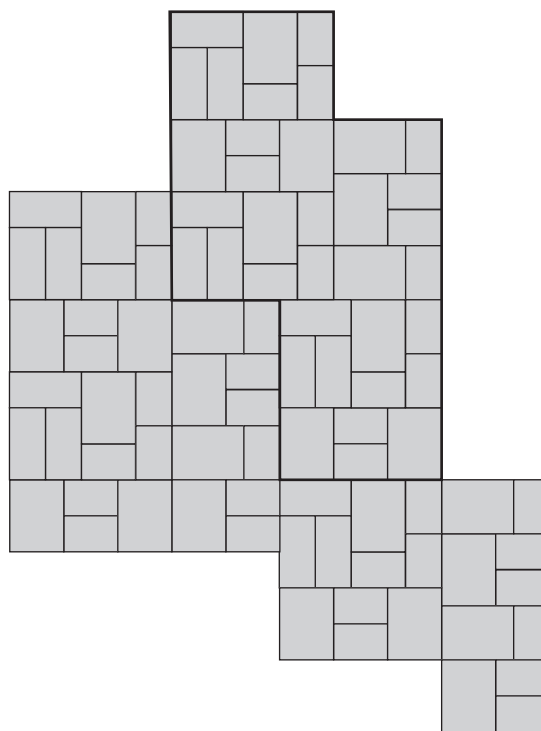

 (a raklap 1 sora)
 20x15 cm: 15 db
 20x10 cm: 9 db
 10x15 cm: 24 db
 1 sor = 1 m²
Legfontosabb jellemzők:

- egyenetlenül vezetett élek, finoman árnyalt kvarchomok kopóréteg
- könnyen tisztántartható, szennytaszító hatású a Semmelrock Protect® védelemnek köszönhetően
- nagy variálhatóságú, egymáshoz igazított méretű elemválaszték
- termék kopásállósága, fagyállósága a termék szabvány legszigorúbb követelményeit elégíti ki

Kombinálható:

- Semmelrock Kvarc fugahomok

Távtartó: 2 mm

Kötésminták: Appia antica kombi 5 cm, nem antikolt

1. minta	Méret	Megjegyzés
	Vegyes méretek	
Igény/m ²	-	Kombi

2. minta	Méret	Megjegyzés
	Vegyes méretek	
Igény/m ²	-	Kombi

3. minta	Méret	Megjegyzés
	Vegyes méretek	
Igény/m ²	-	Kombi

4. minta	Méret	Megjegyzés
	Vegyes méretek	
Igény/m ²	-	Kombi

APPIA ANTICA® Kombi (nem antikolt)

Appia antica kombi térkő 8 cm, antikolás nélkül, hullámos élek