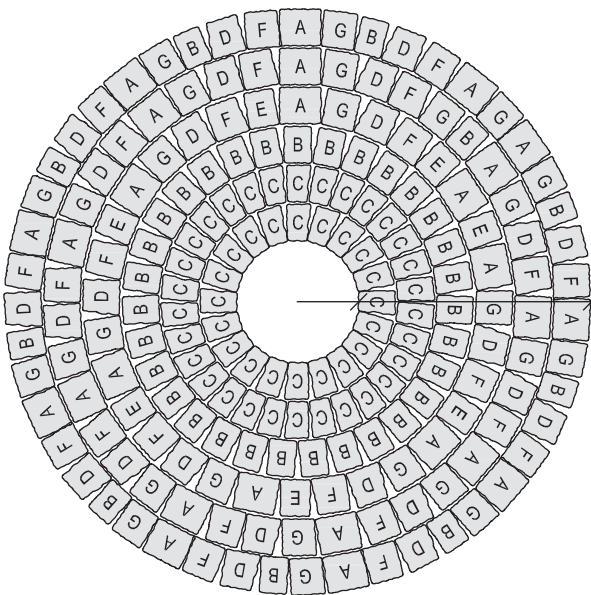

Naturo Kombi kör

Egy kör kialakításához 3,5 sor térkő szükséges
1 sor = 0,85 m²

Legkisebb körív sugara min.: 30 cm
A kör teljes sugara: 100 cm