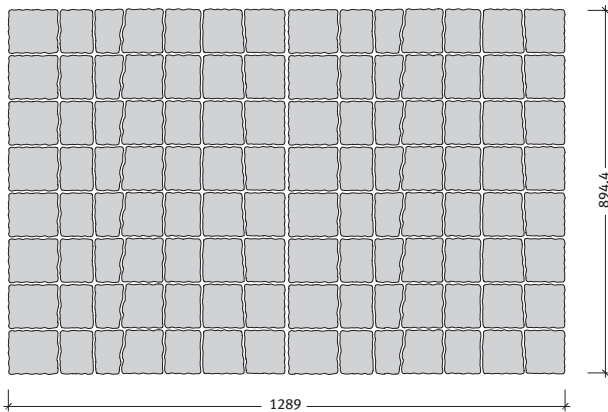

NATURO® Kombi

Naturo Kombi térkő 6 cm, természetes hatású kockakő, mosott felülettel

Naturo Kombi rakatkép
 (a raklap egy sora)

- 10,2 x 9,2 x 6 cm: 16 db
- 6,8 x 9,2 x 6 cm: 16 db
- 5,8 x 9,2 x 6 cm: 16 db
- 8,7 x 9,2 x 6 cm: 16 db
- 7,5 x 9,2 x 6 cm: 16 db
- 8,3 x 9,2 x 6 cm: 16 db
- 8,7 x 9,2 x 6 cm: 16 db

 1 sor = 0,85 m²
Legfontosabb jellemzők:

- mosott felület, hétféle méret vegyesen
- könnyen tisztán tartható, szennytaszító hatású a Semmelrock Protect® védelemnek köszönhetően
- a termék kopásállósága, fagyállósága a termékszabvány legszigorúbb követelményeit elégíti ki
- a Stein+Design más térkőrendszereivel is kombinálható, ideális választás átvezetésekhez, összekötésekhez illetve dekorációs célra

Kombinálható:

- La Linia térkő
- La Linia lapok

Kötésminták: Naturo Kombi 6 cm, természetes hatású kockakő, mosott felülettel

1. minta	Méret	Megjegyzés
Igény/m ²	Vegyes méretek	133 db/m ²

2. minta	Méret	Megjegyzés
Igény/m ²	Vegyes méretek	133 db/m ²

Egy kör kialakításához 3,5 sor térkő szükséges
 1 sor = 0,85 m²

Legkisebb körív sugara min.: 30 cm
 A kör teljes sugara: 100 cm