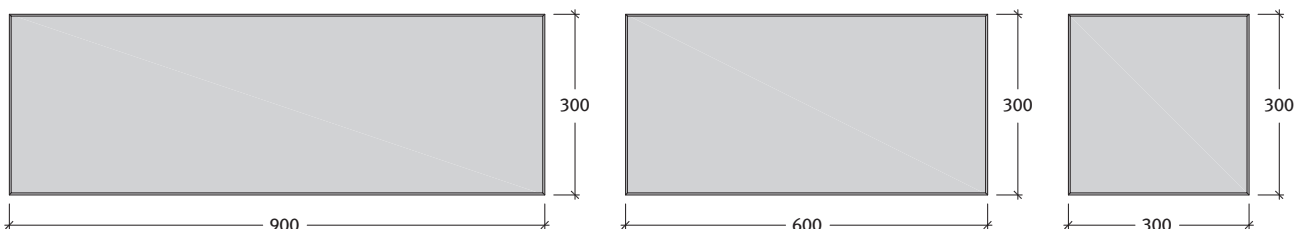

LUSSO VULCANO lapok

Lusso Vulcano lapok 3,8-4,2 cm (IC)

Méret	Szükséglet	Nettó súly
90x30x3,8-4,2 cm	3,70 db/m ² fugával	23,6 kg/db
60x30x3,8-4,2 cm	5,55 db/m ² fugával	15,6 kg/db
30x30x3,8-4,2 cm	11,11 db/m ² fugával	7,5 kg/db

Kötésminták: Lusso Vulcano lapok

1. minta	Méret
	60x30 cm
Igény/m ²	kb. 5,55 db

2. minta	Méret
	90x30 cm
Igény/m ²	kb. 3,7 db

Kötésminták: Lusso Vulcano lapok

3. minta	Méret	
	60x30 cm	
Igény/m ²	kb. 5,55 db	

8. minta	Méret	
	30x30 cm	60x30 cm
	Igény/m ²	kb. 3,7 db

Kötésminták: Lusso Vulcano lapok

9. minta	Méret	
	30x30 cm	60x30 cm
Igény/m ²	kb. 2,23 db	kb. 4,45 db

10. minta	Méret		
	30x30 cm	60x30 cm	90x30 cm
Igény/m ²	kb. 1,85 db	kb. 1,85 db	kb. 1,85 db

11. minta	Méret		
	30x30 cm	60x30 cm	90x30 cm
Igény/m ²	kb. 1,85 db	kb. 1,85 db	kb. 1,85 db

12. minta	Méret		
	30x30 cm	60x30 cm	90x30 cm
Igény/m ²	kb. 1,85 db	kb. 1,85 db	kb. 1,85 db