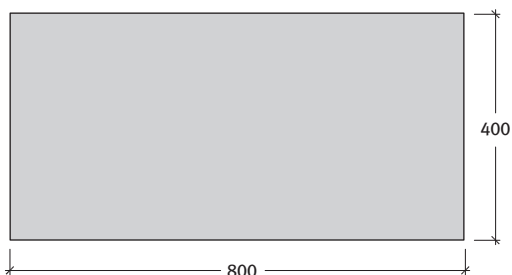

Kötésminták: Corona Brillant lapok

1. minta	Méret
	40x40 cm
Igény/m ²	kb. 6,1 db

2. minta	Méret
	40x40 cm
Igény/m ²	kb. 6,1 db

3. minta	Méret
	40x40 cm
Igény/m ²	kb. 6,1 db

4. minta	Méret
	40x40 cm
Igény/m ²	kb. 6,1 db

CORONA BRILLANT®
ÚJ

Corona Brillant lapok 4,2 cm, Semmelrock Protect® Plus védelemmel

Méret	Szükséglet	Nettó súly
80x40x4,2 cm	3,1 db/m ²	30,7 kg/db

Tulajdonságok:

- mosott felület, nemes, színes kőzúzalék
- könnyen tisztán tartható, szennyaszító hatású a Semmelrock Protect® Plus védelemnek köszönhetően
- csak gyalogos forgalomra
- csak a javasolt fugával építhető be (min. 5 mm)
- a termék kopásállósága és fagyállósága a termékszabvány legszigorúbb követelményeit elégíti ki