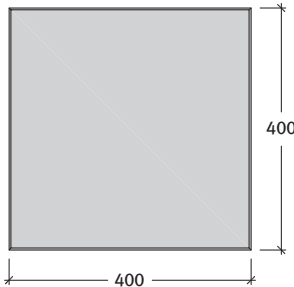

CORONA BRILLANT®

Corona Brillant lapok 3,8 cm, finommosott felülettel

Fózolt = Minden lap élettöréssel készül

Méret	Szükséglet	Nettó súly
40x40x3,8 cm	6,1 db/m ² fugával	14,2 kg/db

Tulajdonságok:

- mosott felület, nemes, színes kőüzalék
- könnyen tisztán tartható, szennyaszító hatású a Semmelrock Protect® védelemnek köszönhetően
- csak gyalogos forgalomra
- csak a javasolt fugával építhető be (min. 5 mm)
- a termék kopásállósága és fagyállósága a termékszabvány legszigorúbb követelményeit elégíti ki

Az elegáns alumínium éltakarónk megoldást nyújt lépcsők kialakításához lapjainkból.

Kötésminták: Corona Brillant lapok

1. minta	Méret	40x40 cm
	Igény/m ²	kb. 6,1 db

2. minta	Méret	40x40 cm
	Igény/m ²	kb. 6,1 db

Kötésminták: Corona Brillant lapok

1. minta	Méret
	40x40 cm
Igény/m ²	kb. 6,1 db

2. minta	Méret
	40x40 cm
Igény/m ²	kb. 6,1 db

3. minta	Méret
	40x40 cm
Igény/m ²	kb. 6,1 db

4. minta	Méret
	40x40 cm
Igény/m ²	kb. 6,1 db