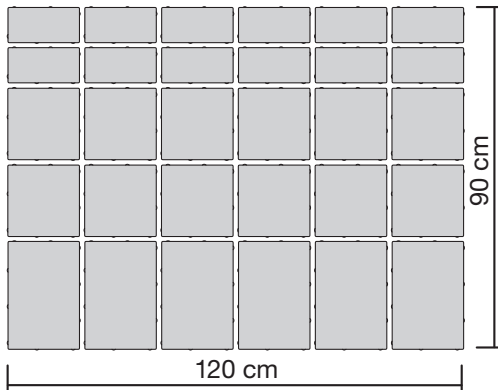

**CITYTOP+® Kombi**

Citytop+ Kombi térkő, 6 cm, finom kopóréteggel, vegyes méretek, Einstein® fugarendszerrel

**Citytop+ Kombi rakatkép**

(a raklap egy sora)

30x20x6 cm: 6 db

20x20x6 cm: 12 db

10x20x6 cm: 12 db

 1 sor = 1,08 m<sup>2</sup>

Méretek	Szükséglet	Nettó súly
10x20, 20x20, 30x20 cm	Vegyes méretek	184,4 kg/sor

**Legfontosabb jellemzők:**

- kvarchomokkal kevert felület
- diszkrét színek
- a termék kopásállósága, fagyállósága a termékszabvány legszigorúbb követelményeit elégíti ki
- a Semmelrock más termékeivel is kombinálható
- géppel is rakható

2. minta	Méret	Megjegyzés
	Vegyes méretek	
Igény/m <sup>2</sup>	-	Kombi