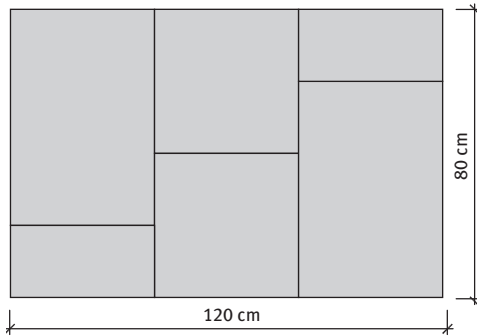

CITYTOP® Elegance Kombi ÚJ

Citytop Elegance Kombi térkö 6 cm, vegyes méretek

Citytop Elegance Kombi rakatkép

(a raklap egy sora)

20x40x6 cm: 2 db

40x40x6 cm: 2 db

60x40x6 cm: 2 db

 1 sor = 0,96 m²

Méretek	Igény	Nettó súly
20x40; 40x40; 60x40 cm	Vegyes méretek	132 kg/sor

Legfontosabb jellemzők:

- nagyméretű kövek, elegáns megjelenés
- letisztult, időtálló színvilág
- a termék kopásállósága, fagyállósága a termékszabvány legszigorúbb követelményeit elégíti ki
- a Semmelrock más termékeivel is kombinálható

Távtartó: 2 mm

Kötésminták: Citytop Elegance Kombi 6 cm

1. minta	Méret	Megjegyzés
	Vegyes méretek	
Igény/m ²	-	Kombi

2. minta	Méret	Megjegyzés
	Vegyes méretek	
Igény/m ²	-	Kombi

Kötésminták: Citytop Elegance Kombi 6 cm