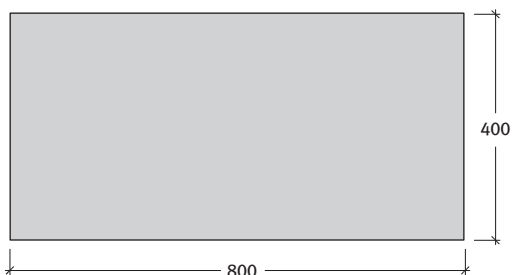

**CARAT® FINEZZA**

Semmelrock Premium

**CARAT® FINEZZA lap 3,9 cm-es vastagságban**

**2021 májusától rendelhető**

Méret	Szükséglet	Nettó súly
80x40x3,9 cm	3,1 db/m <sup>2</sup>	29,5 kg/db

**Tulajdonságok:**

**Kötésminták: CARAT® FINEZZA lap**

1. minta	Méret
	80x40 cm
Igény/m <sup>2</sup>	kb. 3,1 db

2. minta	Méret
	80x40 cm
Igény/m <sup>2</sup>	kb. 3,1 db