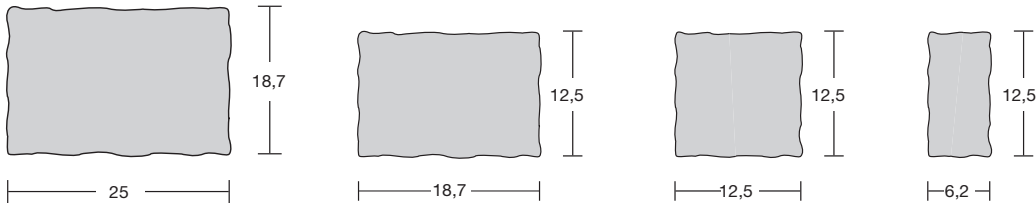

CASTELLO ANTICO® Kombi

Castello antico Kombi térkő 6 cm, antikolt

Méret	Szükséglet	Nettó súly
25x18,7x6, 18,7x12,5x6 cm	Vegyes méretek	140,4 kg/sor
12,5x12,5x6, 12,5x6,2x6 cm		

Castello antico Kombi rakatkép

(a raklap egy sora)

25x18,7x6 cm: 4 db

18,7x12,5x6 cm: 19 db

12,5x12,5x6 cm: 21 db

12,5x6,2x6 cm: 12 db

 1 sor = 1,053 m²
Legfontosabb jellemzők:

- kvarchomok felület, antikolt, szabálytalanul töredezett éllel, enyhén karcos felülettel
- a termék kopásállósága, fagyállósága a termékszabvány legszigorúbb követelményeit elégíti ki
- nagy variálhatóságú, egymáshoz igazított méretű elemválaszték
- könnyen kezelhető és lerakható