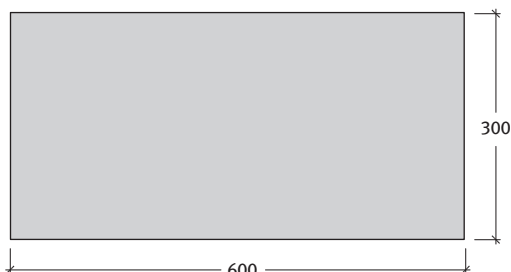

ASTI® NATURA lapok

Asti Natura lapok 3,8 és 8 cm-es vastagságban (a 8 cm-es személyautóval is járható!)

Méret	Szükséglet	Nettó súly
60x30x3,8 cm	5,5 db/m ²	15,8 kg/db
60x30x8 cm	5,5 db/m ²	33,8 kg/db

Tulajdonságok: