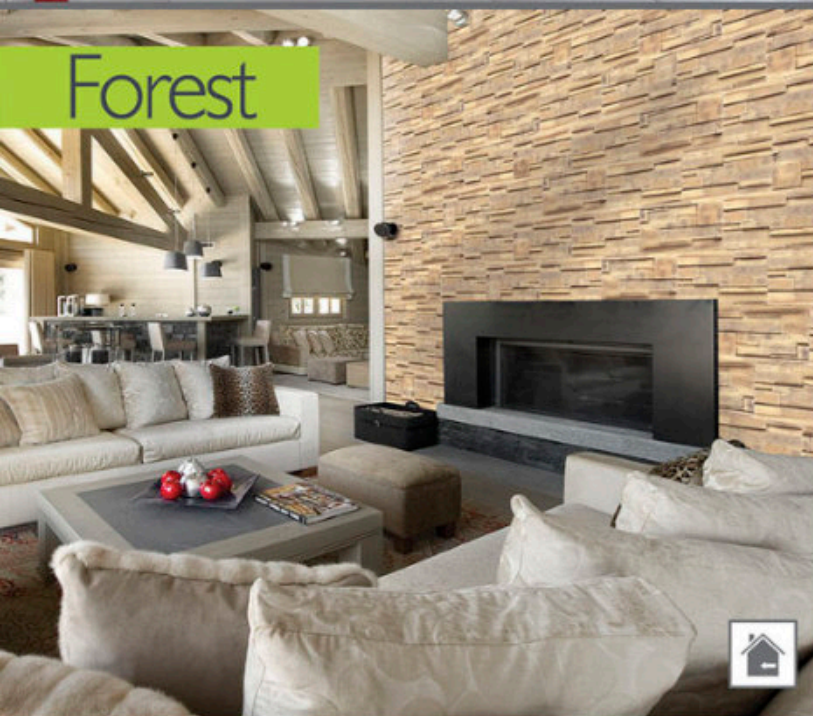

Forest

Forest 1