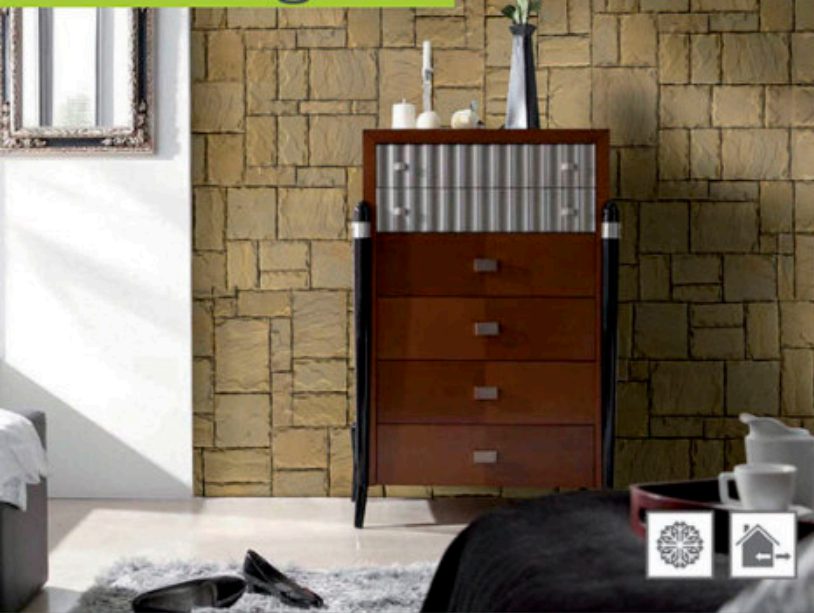

Montagno

Montagno 1