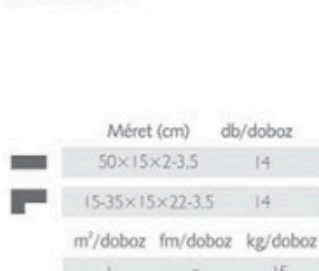

# Duna

Duna

Méret (cm)	db/doboz	m <sup>2</sup> /doboz	kg/doboz
40×15×1-2	8	0,48	14

# Decoline

Decoline 1

Decoline 2

Decoline 3

	Méret (cm)	db/doboz	m <sup>2</sup> /doboz	kg/doboz
Decoline 1	6×16×1-2	48	0,46	13
Decoline 2	13×28×1-2	13	0,47	14
Decoline 3	10×20×1-2	24	0,48	14

# Loft

Loft 1

Loft 2

Loft 3

Loft 4

	Méret (cm)	db/doboz	m <sup>2</sup> /doboz	kg/doboz
Loft 3	40×20×1-1,8	12	0,96	23

# Barcelona

Barcelona 1

Barcelona 2

Barcelona 3

	Méret (cm)	db/doboz	m <sup>2</sup> /doboz	fm/doboz	kg/doboz
Barcelona 1	50×15×2-3,5	14	-	-	-
Barcelona 2	15-35×15×22-3,5	14	-	-	-
Barcelona 3	-	-	1	-	15
Barcelona 3	-	2,1	-	-	15