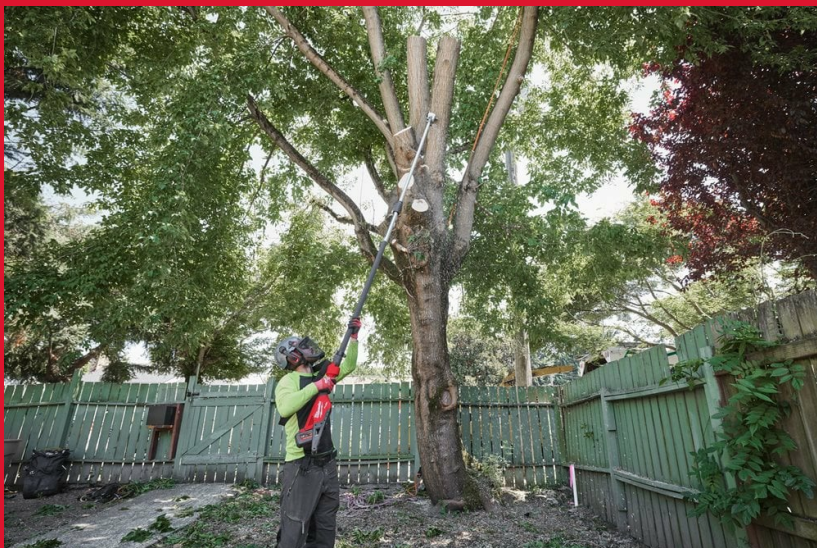

## M18 FUEL™ TELESZKÓPOS MAGASSÁGI FŰRÉSZ 30 CM

- Erőteljes vágási teljesítmény a 25,4 m/s láncsebességnek, a nagy nyomatéknak és a 30 cm-es vágási hosszának köszönhetően a gyors eredmények érdekében
- Felülmúlja a benzines magassági fűrészek teljesítményét a nagy igénybevételt jelentő alkalmazásokban
- Teleszkópos nyél négyzet alakú profillal és gyors hosszbeállító gallérral rendelkezik, amely lehetővé teszi az optimális hosszbeállítást akár 400 cm-ig
- Akár 70 vágás 150 mm x 150 mm-es keményfában egyetlen akkumulátor töltéssel (12.0 Ah-s akkumulátorral)
- Úgy fejlesztették ki, hogy precíz vágást érjen el a magasabb faterületeken, tökéletes egyensúly és kialakítás mellett
- Változtatható sebességkapcsoló
- Könnyen hozzáférhető kifolyásmentes olajtartály áttetsző ablakkal
- Oldalsó hozzáférésű láncfeszítő az egyszerű láncbeállításhoz
- Áglehúzó kampó, ideális a kiegyenlítéshez és a levágott ágak elhúzásához
- Vállheveder kompatibilitás a nagyobb felhasználói kényelem érdekében
- FUEL™ platformunk DNS-e újradefiniálja a vezeték nélküli technológia egyensúlyát. A MILWAUKEE® POWERSTATE™ szénkefe nélküli motor, REDLITHIUM™ akkumulátor és REDLINK PLUS™ intelligens elektronika páratlan teljesítményt, üzemidőt és tartósságot biztosít
- Rugalmas akkumulátor rendszerrel - MILWAUKEE® M18™ akkumulátorokkal működik