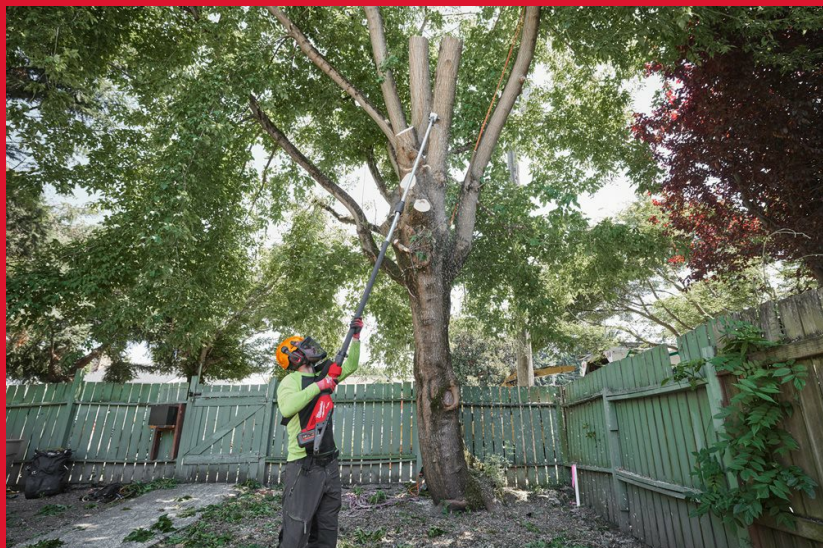

M18 FTPS30-O

M18 FUEL™ TELESZKÓPOS MAGASSÁGI FŰRÉSZ 30 CM

- Erőteljes vágási teljesítmény a 25,4 m/s láncsebességnek, a nagy nyomatéknak és a 30 cm-es vágási hosszának köszönhetően a gyors eredmények érdekében
- Felülmúlja a benzines magassági fűrészek teljesítményét a nagy igénybevételt jelentő alkalmazásokban
- Teleszkópos nyél négyzet alakú profillal és gyors hosszbeállító gallérral rendelkezik, amely lehetővé teszi az optimális hosszbeállítást akár 400 cm-ig
- Akár 70 vágás 150 mm x 150 mm-es keményfában egyetlen akkumulátor töltéssel (12.0 Ah-s akkumulátorral)
- Úgy fejlesztették ki, hogy precíz vágást érjen el a magasabb faterületeken, tökéletes egyensúly és kialakítás mellett
- Változtatható sebességkapcsoló
- Könnyen hozzáférhető kifolyásmentes olajtartály áttetsző ablakkal
- Oldalsó hozzáférésű láncfeszítő az egyszerű láncbeállításhoz
- Áglehúzó kampó, ideális a kiegyenlítéshez és a levágott ágak elhúzásához
- Vállheveder kompatibilitás a nagyobb felhasználói kényelem érdekében
- FUEL™ platformunk DNS-e újradefiniálja a vezeték nélküli technológia egyensúlyát. A MILWAUKEE® POWERSTATE™ szénkefe nélküli motor, REDLITHIUM™ akkumulátor és REDLINK PLUS™ intelligens elektronika páratlan teljesítményt, üzemidőt és tartósságot biztosít
- Rugalmas akkumulátor rendszerrel - MILWAUKEE® M18™ akkumulátorokkal működik