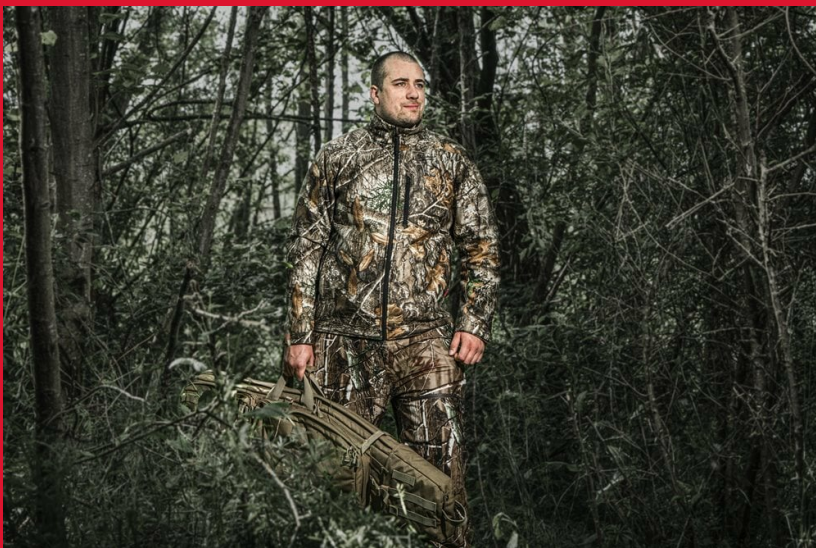

M12 HJ CAMO6-O (XL)

M12™ FŰTHETŐ KABÁT - TEREPSZÍNŰ

- REALTREE XTRA™ terepszínű mintázat
- Quiet-Shell stretch 100% poliészter anyag csökkenti a zajt mozgás közben
- 5 szénszálás fűtőzóna - legfontosabb testfelületekre vezeti a hőt egészen a zsebekig
- Kimagasló működési idő, akár 8 órán át is képes fűteni, egy akkumulátor töltéssel M12™ REDLITHIUM™ 3.0 Ah akkumulátorral
- Érintőgombos kapcsoló, könnyű háromfokozatú hőmérséklet beállítás: magas, közepes, alacsony
- FREE FLEX™ mobilitás - a karok alá betoldott plusz anyag fokozott mozgásszabadságot biztosít fej fölött végzett munka esetén
- Véd az eső és a szél ellen, kényelmet és tartósságot biztosít zord környezetben
- Az új akkumulátortartó kialakítás több lehetőséget kínál a felhasználók számára az akkumulátor elhelyezésére
- A továbbfejlesztett karcsúsított kialakítás meghosszabbított háttal megelőzi a hővesztést és melegen tartja használóját
- M12™ akkumulátor vezérlő 1A USB csatlakozással, a rejtett akkumulátor zsebben tárolt elektromos eszközök útközben történő töltéséhez
- Nagy zsebek a kéz és mellkasrészen- ideális hordozható eszközök tárolására
- Rugalmas akkumulátor rendszerrel - MILWAUKEE® M12™ akkumulátorokkal működik
- Elérhető méretek: S-XXXL