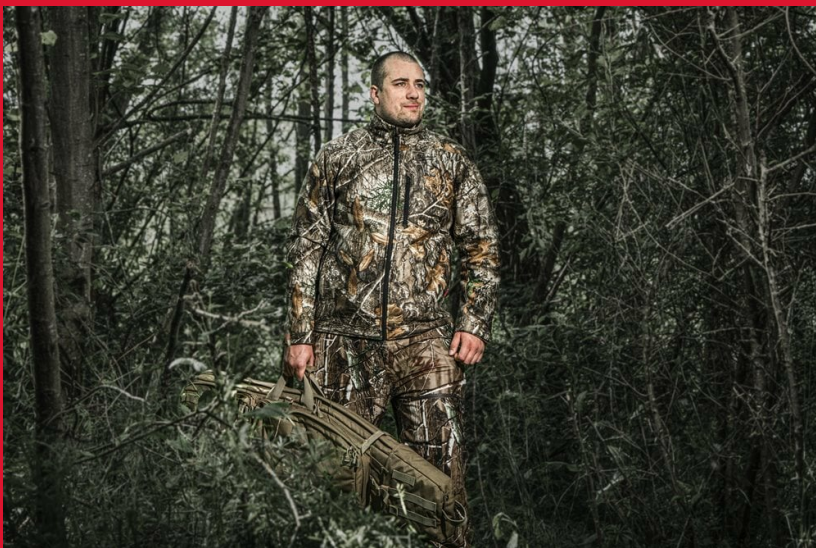

M12 HJ CAMO6-O (M)

M12™ FŰTHETŐ KABÁT - TEREPSZÍNŰ

- REALTREE XTRA™ terepszínű mintázat
- Quiet-Shell stretch 100% poliészter anyag csökkenti a zajt mozgás közben
- 5 szénszálás fűtőzóna - legfontosabb testfelületekre vezeti a hőt egészen a zsebekig
- Kimagasló működési idő, akár 8 órán át is képes fűteni, egy akkumulátor töltéssel M12™ REDLITHIUM™ 3.0 Ah akkumulátorral
- Érintógombos kapcsoló, könnyű háromfokozatú hőmérséklet beállítás: magas, közepes, alacsony
- FREE FLEX™ mobilitás - a karok alá betoldott plusz anyag fokozott mozgásszabadságot biztosít fej fölött végzett munka esetén
- Véd az eső és a szél ellen, kényelmet és tartósságot biztosít zord környezetben
- Az új akkumulátortartó kialakítás több lehetőséget kínál a felhasználók számára az akkumulátor elhelyezésére
- A továbbfejlesztett karcsúsított kialakítás meghosszabbított háttal megelőzi a hővesztést és melegen tartja használatát
- M12™ akkumulátor vezérlő 1A USB csatlakozással, a rejtett akkumulátor zsebben tárolt elektromos eszközök útközben történő töltéséhez
- Nagy zsebek a kéz és mellkasrészben- ideális hordozható eszközök tárolására
- Rugalmas akkumulátor rendszerrel - MILWAUKEE® M12™ akkumulátorokkal működik
- Elérhető méretek: S-XXXL