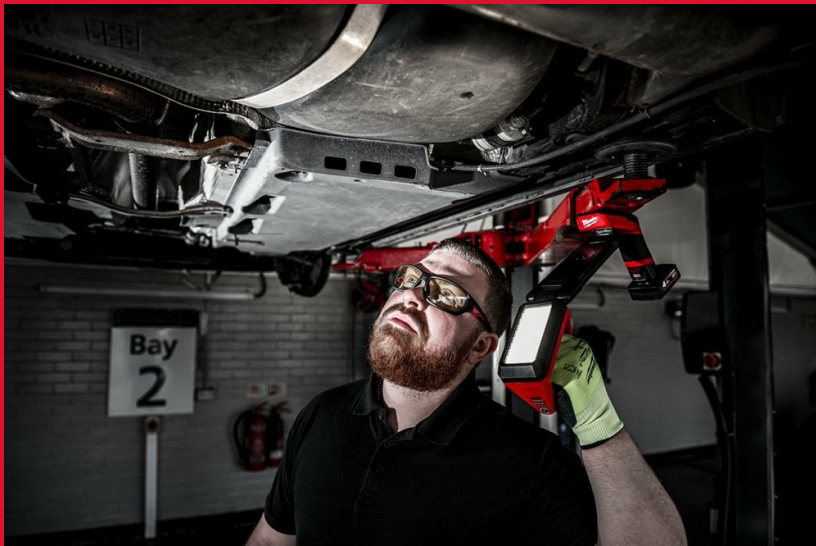

M12 UCL-O

M12™ MŰHELYLÁMPA

- TRUEVIEW™ nagy teljesítményű világítás akár 1200 lumennel
- Akár 15 óra működési idő M12™ 4,0 Ah akkumulátorral
- Az autóipar karbantartási és szervizelési szakágainak menet közben felmerülő igényeire tervezték
- A kettős csuklók vízszintesen 300°-kal és függőlegesen 180°-kal elforgathatók a motortér teljes megvilágításának biztosítása érdekében
- Mágneses talp a szerelési alkalmazásokhoz és 30 cm-es mágneses tárolótálca az anyák és csavarok rögzítésére
- Nagy tartósságú és ütésálló kialakítás, amely akár 2 m magasból történő leesésnek is ellenáll
- Ellenáll az autósboltokban található leggyakrabban előforduló vegyi anyagoknak
- Akkumulátor töltésszintjelző, a lámpa villog, ha az akkumulátor töltöttségi szintje alacsony
- Rugalmas akkumulátor rendszerrel - MILWAUKEE® M12™ akkumulátorokkal működik

REDLITHIUM™

Max fényáram (lumen)	1200/ 800/ 600/ -
Max. működési idő M12 B4 akkumulátorral (óra)	5/ 8/ 15/ -
Súly akkumulátorral (EPTA) (kg)	1.7 (M12 B4)
A készlet tartalma	Akkumulátor nélkül szállítva, Töltő nélkül szállítva, Karton
Cikkszám	4933478868