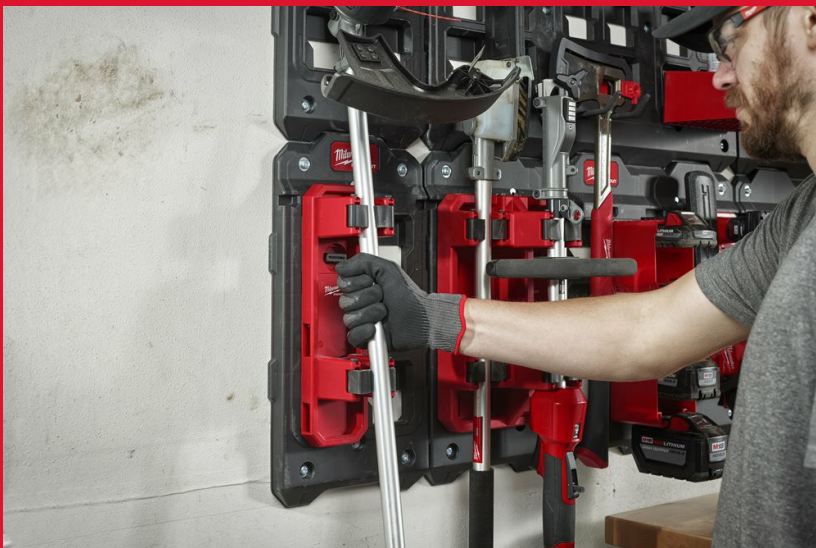

Packout Single Long Handled Storage

PACKOUT™ SZERSZÁMGÉP TARTÓK

- Könnyű és gyors hozzáférés az összes szerszámhoz.
- A legbiztonságosabb és legegyszerűbb rögzítés a Click & lock mechanizmusnak köszönhetően.
- Lehetővé teszi a műhely kialakítását az egyes felhasználók egyéni igényeinek megfelelően.
- A PACKOUT™ műhelyberendezés része