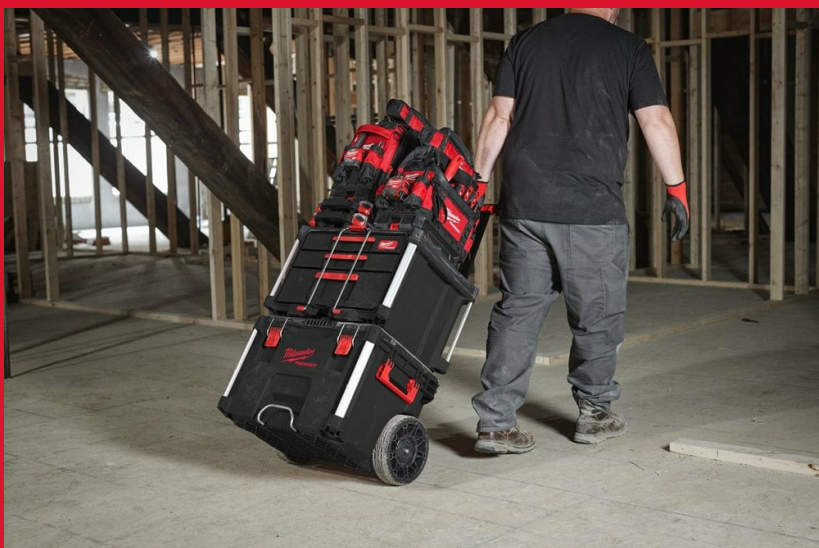

# Packout 2 + 1 Drawer Tool Box

## PACKOUT™ TÁROLÓ LÁDA 2 + 1 FIÓKOS

- A fiókos tároló láda lehetővé teszi a szerszámokhoz való könnyű hozzáférést, még akkor is, ha a PACKOUT™ tárolók aljára kerül.
- Az acél golyóscsapágyazású síneknek köszönhetően akár 11 kg súlyig terhelhető fiókonként.
- Minden doboz tartalmaz fiókelválasztó elem készletet, amellyel testreszabható a rendszerezés.
- A biztonsági retesz lezárása megakadályozza a fiókok nem kívánt kinyílását szállítás közben.
- Lehetővé teszi a fiókok lakattal való lezárását.
- Ütésálló polimerekből készült a munkahelyi tartósság fokozása céljából.
- A PACKOUT™ moduláris tárolórendszer része.