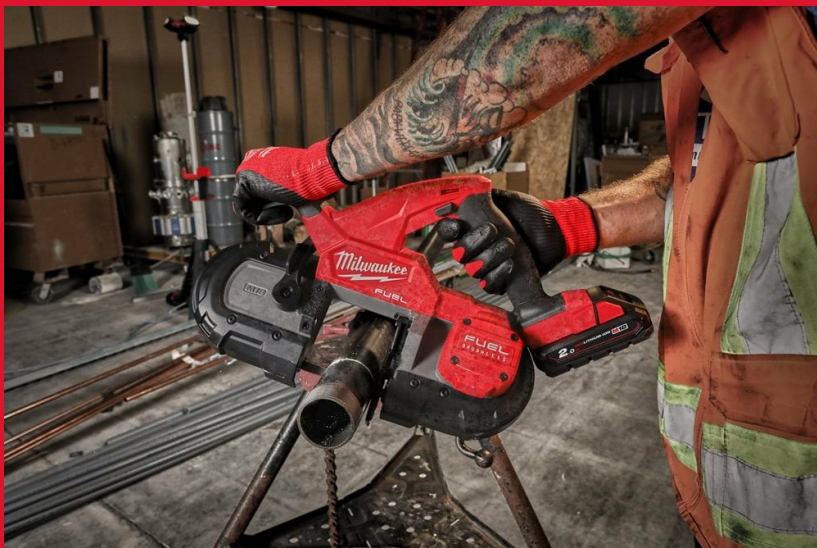

M18 FBS85-202C

M18 FUEL™ KOMPAKT SZALAGFŰRÉS

- 20% -kal gyorsabb vágás az előző modellhez képest
- Nagy vágási kapacitás: akár 85 mm anyagátmérő
- Változtatható fordulatszám-váltó a sebesség gyors és egyszerű beállításához
- A szalagfűrész burkolat védi a felhasználót a sérülésektől azáltal, hogy megakadályozza a fűrészlaphoz való hozzáférést - szerszám nélküli befogás és másodpercek alatt történő eltávolítás
- Szerszám nélküli szalag befogás a gyors és könnyű szalag cseréért
- A speciálisan kialakított kapcsoló megakadályozza a készülék véletlen indítását
- Szerszám nélkül állítható saru
- Masszív fém kampó a gyors és könnyű tárolásért
- LED fény a munkaterület megvilágításához
- Szalagfűrész burkolattal és 12/14 TPI fűrészlappal szállítva
- FUEL™ platformunk DNS-e újradefiniálja a vezeték nélküli technológia egyensúlyát. A MILWAUKEE® POWERSTATE™ szénkefe nélküli motor, REDLITHIUM™ akkumulátor és REDLINK PLUS™ intelligens elektronika páratlan teljesítményt, üzemidőt és tartósságot biztosít.
- Rugalmas akkumulátor rendszerrel - MILWAUKEE® M18™ akkumulátorokkal működik

REDLITHIUM™

Üresjárati fordulatszám (m/perc)	0 - 165
Vágási kapacitás (mm)	85
Hossz (mm)	898.52
Súly akkumulátorral (EPTA) (kg)	3.9 (M18 B2)
A készlet tartalma	2 x M18 B2 akkumulátor, M12-18 FC Töltő, Szerszámkoffer
Cikkszám	4933471497