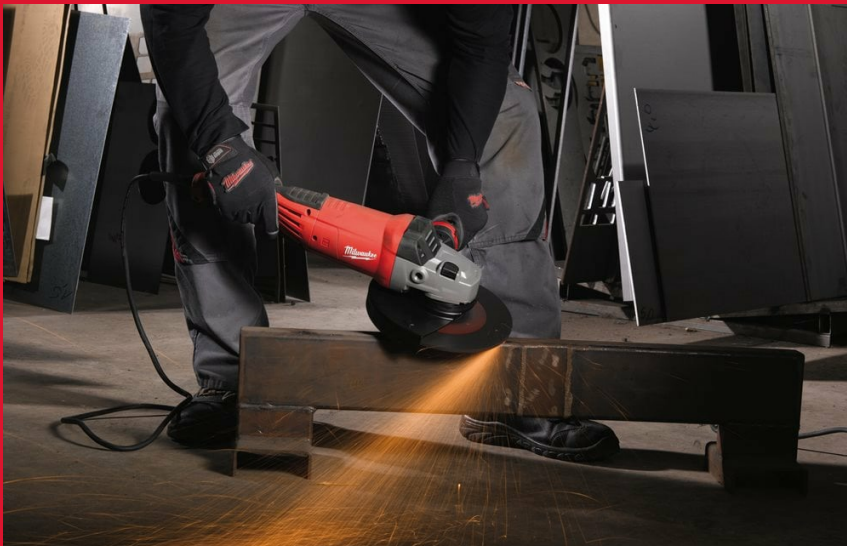

AGV 22-230 E

2200 W SAROKCSISZOLÓ AVS-SEL

- Erőteljes 2200 wattos motor hatékony és tartós műgyanta bevonattal a hosszabb élettartamért és a kimagasló teljesítményért minden alkalmazásban
- Nagyon kompakt forma, 485 mm hosszú és 5,4 kg a legkényelmesebb használatért
- Lágyindítás
- Szerszám nélkül állítható és kitörés ellen védelmet biztosító védőburkolat
- 2 pozícióban állítható csökkentett vibrációjú pótfogantyú a legjobb fogásért
- Szerviz nyílás a szénkefék könnyű cseréjéhez
- 4 m gumibevonatú kábel

Üresjárat fordulatszám (ford/perc)	6600
Tárcsa átmérő (mm)	230
Súly (kg)	5.4
Fék	Nem
Kapcsoló típusa	Reteszelhető kapcsoló
FIXTEC™ szorító anyja	Nem
Cikkszám	4933431850