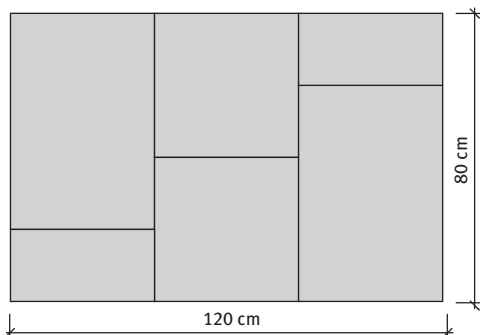

CITYTOP® Grande Kombi

Citytop Grande Kombi térkő 6 cm, vegyes méretek

Citytop Grande Kombi rakatkép

(a raklap egy sora)

20x40x6 cm: 2 db

40x40x6 cm: 2 db

60x40x6 cm: 2 db

 1 sor = 0,96 m²

Méretek	Igény	Nettó súly
20x40; 40x40; 60x40 cm	Vegyes méretek	132 kg/sor

Legfontosabb jellemzők:

- kvarchomokkal kevert felület
- diszkrét színek
- a termék kopásállósága, fagyállósága a termékszabvány legszigorúbb követelményeit elégíti ki
- más Stein + Design rendszerekkel kombinálható

Távtartó: 2 mm

Kötésminták: Citytop Grande Kombi 6 cm

1. minta	Méret	Megjegyzés
	Vegyes méretek	
Igény/m ²	-	Kombi

2. minta	Méret	Megjegyzés
	Vegyes méretek	
Igény/m ²	-	Kombi

Kötésminták: Citytop Grande Kombi 6 cm