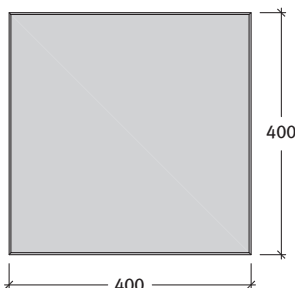

**LA LINIA®** lapok

Semmelrock Premium

La Linia lapok 3,8 cm, finommosott felülettel, Semmelrock Protect® védelemmel

Fózolt = Minden lap élletöréssel készül

Méret	Szükséglet	Nettó súly
40x40x3,8 cm	6,1 db/m <sup>2</sup> fugával	13,9 kg/db

**Kötésminták: La Linia lapok**

1. minta	Méret	40x40 cm
	Igény/m <sup>2</sup>	kb. 6,1 db

2. minta	Méret	40x40 cm
	Igény/m <sup>2</sup>	kb. 6,1 db

**Kötésminták: La Linia lapok**

<b>3. minta</b>	Méret
	40x40 cm
Igény/m <sup>2</sup>	kb. 6,1 db

<b>4. minta</b>	Méret
	40x40 cm
Igény/m <sup>2</sup>	kb. 6,1 db

<b>5. minta</b>	Méret
	40x40 cm
Igény/m <sup>2</sup>	kb. 6,1 db

<b>6. minta</b>	Méret
	40x40 cm
Igény/m <sup>2</sup>	kb. 6,1 db

**LA LINIA**® lapok

**Kötésminták: La Linia lapok**

1. minta	Méret
	80x40 cm
Igény/m <sup>2</sup>	kb. 3,1 db

2. minta	Méret
	80x40 cm
Igény/m <sup>2</sup>	kb. 3,1 db