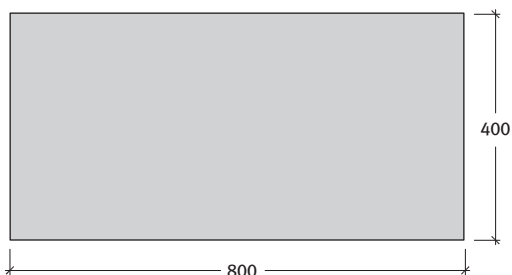

**Kötésminták: La Linia lapok**

1. minta	Méret	40x40 cm
	Igény/m <sup>2</sup>	kb. 6,1 db

2. minta	Méret	40x40 cm
	Igény/m <sup>2</sup>	kb. 6,1 db

**Kötésminták: La Linia lapok**

<b>3. minta</b>	Méret
	40x40 cm
Igény/m <sup>2</sup>	kb. 6,1 db

<b>4. minta</b>	Méret
	40x40 cm
Igény/m <sup>2</sup>	kb. 6,1 db

<b>5. minta</b>	Méret
	40x40 cm
Igény/m <sup>2</sup>	kb. 6,1 db

<b>6. minta</b>	Méret
	40x40 cm
Igény/m <sup>2</sup>	kb. 6,1 db

**LA LINIA**® lapok

Semmelrock Premium

La Linia lapok 4,2 cm, Semmelrock Protect® Plus védelemmel

Méret	Szükséglet	Nettó súly
80x40x4,2 cm	3,1 db/m <sup>2</sup>	30,7 kg/db

**Tulajdonságok:**

- természetes hatású, finommosott felület, nemes terméskőzúzalékból
- a termék kopásállósága, fagyállósága a termékszabvány legszigorúbb követelményeit elégíti ki
- könnyen tisztán tartható, szennyaszító hatású a Semmelrock Protect® Plus védelemnek köszönhetően
- csak gyalogos forgalomra
- csak a javasolt fugával építhető be (min. 5 mm)

**Kötésminták: La Linia lapok**

1. minta	Méret
	80x40 cm
Igény/m <sup>2</sup>	kb. 3,1 db

2. minta	Méret
	80x40 cm
Igény/m <sup>2</sup>	kb. 3,1 db