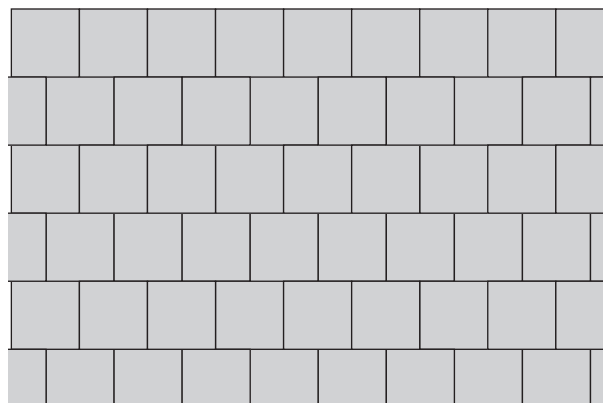

2. minta	Méret	40x40 cm
	Igény/m²	kb. 6,1 db