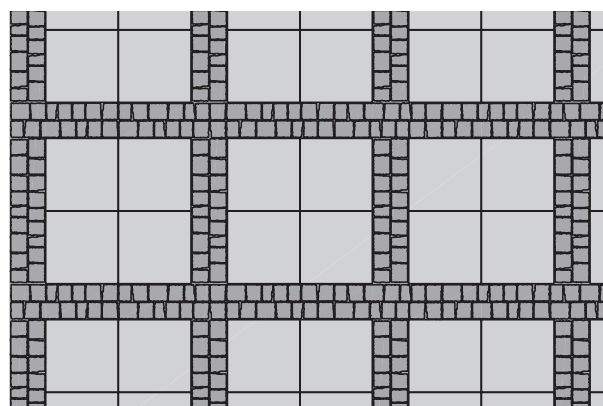

6. minta	Méret
	40x40 cm
Igény/m²	kb. 6,1 db