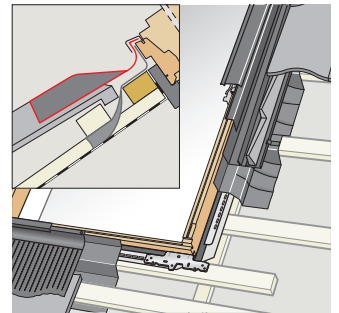

EDW 0000 burkolókeret jellemzők

A burkolókeret anyaga: alumínium, sötétszürke

A köpeny anyaga: alumínium és bitumen szendvics szerkezet; sötétszürke

Tetőhajlásszög: 15°-90°

Profilmagasság: max. 120 mm

Oldalsó elem: szivacsmagasság 75 mm

Standard beépítés: piros vonal szintjén

Szóló és kombi burkolókeretek

Profilos tetőfedő anyag: 120 mm		
1		EDW
2		EBW
3		EKW
4		EKW ---7- + EDW
5		EFW
6		EFW --22/32
7		EDW (elérhető 2015-től)
8		ETW + EDW
9		ETW + ETW --00- + EKW
10		EKX --88
11		EEW + EEX
12		EAW
13		EUW 0001/2/3

Műszaki rajz

Műszaki jellemzők

Anyag:	alumínium ötvözet
Alumínium vastagsága:	0,47 mm – 0,70 mm
Bevonat vastagsága:	Min. 24 µm, EN 13523-1 szerint
Fényesség 60°:	30E, EN 13523-2 szerint
Standard szín:	szürke, NCS S 7500-N, EN 13523-3 szerint
Szivacs:	75 mm magas profil, kis cellás szerkezetű poliuretán