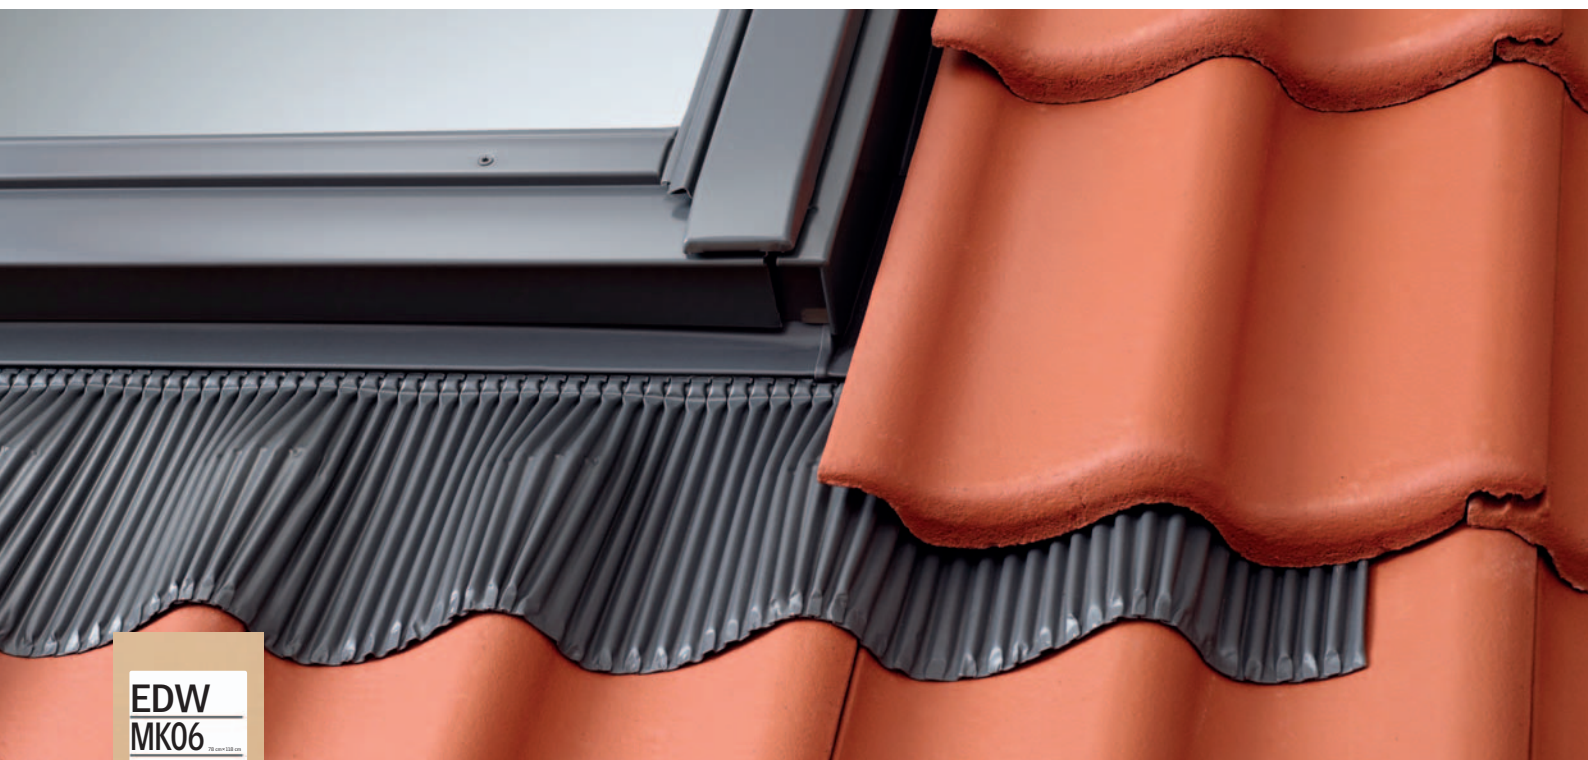

Eredeti VELUX burkolókeretek a megbízható beépítésért

EDW 0000 burkolókeret

VELUX®

EDW
MK06
0000

New Generation
tion
ouvelle

VELUX®

Profilos tetőfedő anyaghoz 120 mm profilmagasságig

- Tökéletes illeszkedés a VELUX tetőtéri ablakokhoz
- Gyors beépítés
- Karbantartást nem igényel, és nem rozsdásodik
- Egyedi, lakkozott, szendvics szerkezetű köpeny
- Szélsőséges időjárási körülményekre tesztelve
- VELUX garancia

EDW 0000 burkolókeret jellemzők

A burkolókeret anyaga: alumínium, sötétszürke

A köpeny anyaga: alumínium és bitumen szendvics szerkezet; sötétszürke

Tetőhajlásszög: 15°-90°

Profilmagasság: max. 120 mm

Oldalsó elem: szivacsmagasság 75 mm

Standard beépítés: piros vonal szintjén

Szóló és kombi burkolókeretek

Profilos tetőfedő anyag: 120 mm		
1		EDW
2		EBW
3		EKW
4		EKW ---7- + EDW
5		EFW
6		EFW --22/32
7		EDW (elérhető 2015-től)
8		ETW + EDW
9		ETW + ETW --00- + EKW
10		EKX --88
11		EEW + EEX
12		EAW
13		EUW 0001/2/3

A VELUX burkolókeretek formatervezése világszerte több millió tetőn bizonyított. Az anyag esztétikus, korróziómentes és egyáltalán nem igényel karbantartást. A jól ismert VELUX minőség, amelyben biztos lehet.