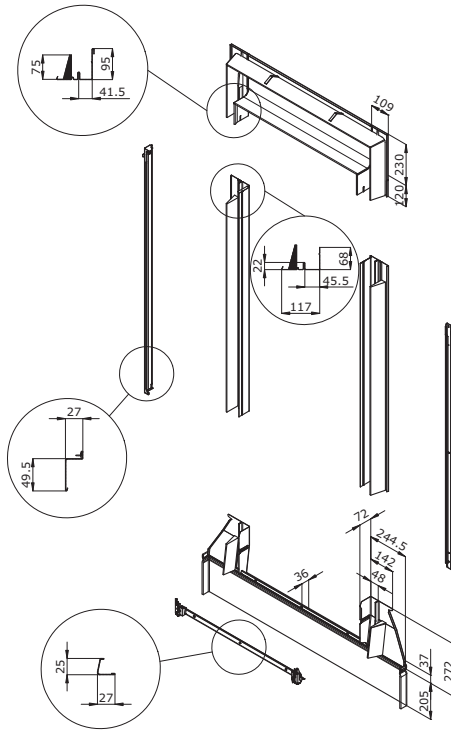

Eredeti VELUX burkolókeretek a megbízható beépítésért

EDW 0000 burkolókeret

VELUX®

EDW
MK06
0000

New Generation
tion
ouvelle

VELUX®

Profilos tetőfedő anyaghoz 120 mm profilmagasságig

- Tökéletes illeszkedés a VELUX tetőtéri ablakokhoz
- Gyors beépítés
- Karbantartást nem igényel, és nem rozsdásodik
- Egyedi, lakkozott, szendvics szerkezetű köpeny
- Szélsőséges időjárási körülményekre tesztelve
- VELUX garancia

EDW 0000 burkolókeret jellemzők

A burkolókeret anyaga: alumínium, sötétszürke

A köpeny anyaga: alumínium és bitumen szendvics szerkezet; sötétszürke

Tetőhajlásszög: 15°-90°

Profilmagasság: max. 120 mm

Oldalsó elem: szivacsmagasság 75 mm

Standard beépítés: piros vonal szintjén

Szóló és kombi burkolókeretek

Profilos tetőfedő anyag: 120 mm		
1		EDW
2		EBW
3		EKW
4		EKW ---7- + EDW
5		EFW
6		EFW --22/32
7		EDW (elérhető 2015-től)
8		ETW + EDW
9		ETW + ETW --00- + EKW
10		EKX --88
11		EEW + EEX
12		EAW
13		EUW 0001/2/3

Műszaki rajz

Műszaki jellemzők

Anyag:	alumínium ötvözet
Alumínium vastagsága:	0,47 mm – 0,70 mm
Bevonat vastagsága:	Min. 24 µm, EN 13523-1 szerint
Fényesség 60°:	30E, EN 13523-2 szerint
Standard szín:	szürke, NCS S 7500-N, EN 13523-3 szerint
Szivacs:	75 mm magas profil, kis cellás szerkezetű poliuretán