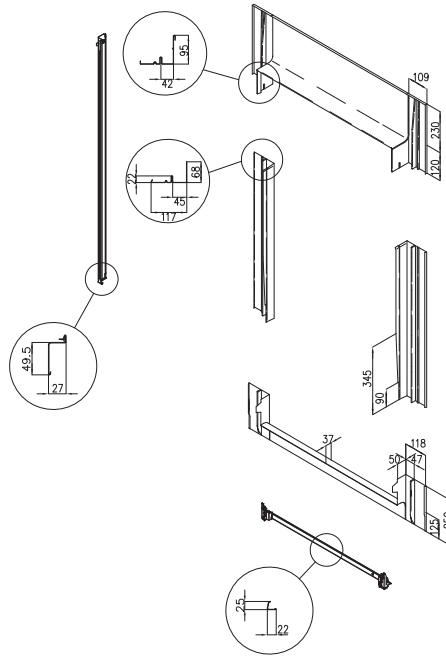

Szóló és kombi burkolókeretek

Sík tetőfedő anyag: 8 mm		
1		EDS
2		EBS
3		EKS
4		EKS ---7- + EDS
5		EFS
6		EFS --22/32
7		EDW (elérhető 2015-től)
8		ETS + EDS
9		ETS + ETS --00- + EKS
10		EKX --88
11		EES + EEX
12		EAS
13		

Műszaki rajz

Műszaki jellemzők

Anyag:	alumínium ötvözet
Alumínium vastagsága:	0,47 mm – 0,70 mm
Bevonat vastagsága:	Min. 24 µm, EN 13523-1 szerint
Fényesség 60°:	30E, EN 13523-2 szerint
Standard szín:	szürke, NCS S 7500-N, EN 13523-3 szerint