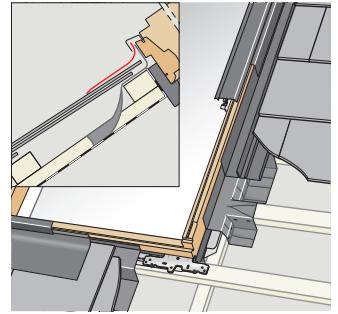

Szóló és kombi burkolókeretek

Sík tetőfedő anyag: 8 mm		
1		EDS
2		EBS
3		EKS
4		EKS ---7- + EDS
5		EFS
6		EFS --22/32
7		EDW (elérhető 2015-től)
8		ETS + EDS
9		ETS + ETS --00- + EKS
10		EKX --88
11		EES + EEX
12		EAS
13		

Műszaki rajz

Műszaki jellemzők

Anyag:	alumínium ötvözet
Alumínium vastagsága:	0,47 mm – 0,70 mm
Bevonat vastagsága:	Min. 24 µm, EN 13523-1 szerint
Fényesség 60°:	30E, EN 13523-2 szerint
Standard szín:	szürke, NCS S 7500-N, EN 13523-3 szerint

Választható burkolókeret-anyagok

Alumínium, sötétszürke

Titáncink

Vörösréz

Bármilyen szín

Előnyök

Megbízható és gyors beépítés

Tökéletes illeszkedés – az ablakhoz való pontos illeszkedésre tervezve Kényelmes, megbízható, gyors és könnyű beépítés. Időt és pénzt takarít meg, valamint az ügyfelek is elégedettek lesznek.

Szélsőséges időjárási körülményekre tesztelve

A VELUX burkolókereteket saját szélcsatornánkban teszteltük, amely Észak-Európában a legnagyobb. Garantáljuk a megbízható és tartós termékeket.

Diszkrét és vonzó forma

A VELUX burkolókeret formatervezése világszerte több millió tetőn bizonyított már. Esztétikus, korróziómentes és egyáltalán nem igényel karbantartást. A jól ismert VELUX minőség, amelyben megbízhat.

Eredeti

Gyors és könnyű beépítés

Tökéletes illeszkedés

Időjárásálló

Garancia

VELUX®

VELUX Magyarország Kft.
1031 Budapest
Zsófia u. 1-3.
Telefon: (06-1) 436-0601
www.velux.hu