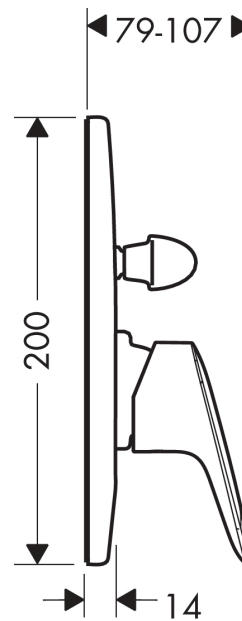

**Logis****Egykaros kádcsaptelep falsík alatti szereléshez**Felületek: **króm** Cikkszám: **71406000****Leírás****Jellemzők**

- csatlakozás módja: alaptest
- kerámiabetét
- állítható hőfokkorlátozó
- átirányító automatikus visszaállítással

**Termék kép****Méretrajz****Átfolyási diagram**

- ① Kád lefolyója  
 ② Shower outlet with 1B-resistance