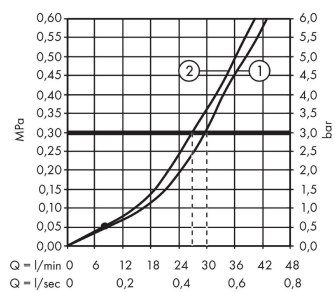

**Logis****Egykaros kádcsaptelep falsík alatti szereléshez**Felületek: **króm** Cikkszám: **71406000****Leírás****Jellemzők**

- csatlakozás módja: alaptest
- kerámiabetét
- állítható hőfokkorlátozó
- átirányító automatikus visszaállítással

**Termék kép****Méretrajz****Átfolyási diagram**

- ① Kád lefolyója  
 ② Shower outlet with 1B-resistance