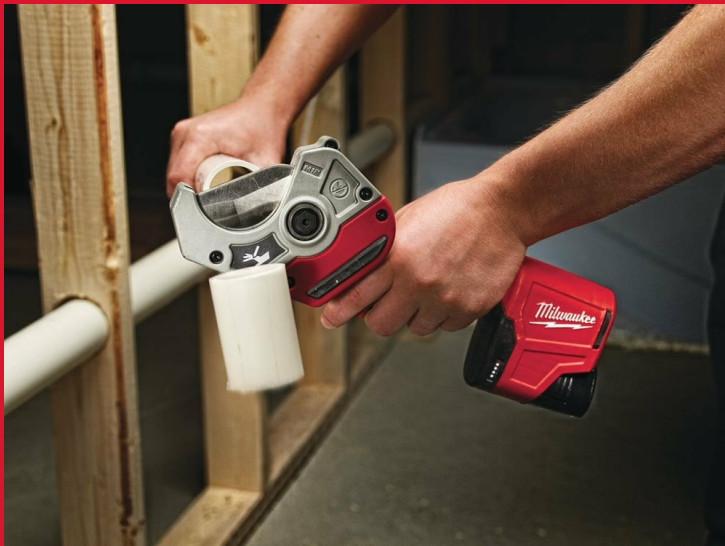

C12 PPC-O

M12™ SZUPERKOMPAKT PEX VÁGÓ

- Masszív vágási nyomás: 175 kg/cm²
- REDLINK™ túlterhelés védelmi elektronika a gépben és az akkumulátorban, kategóriájában a legjobb tartósságot biztosítja
- Erőteljes mechanizmus: 50 mm-es PVC cső vágása 3 másodperc alatt
- Heavy duty teljesen fém hajtóműház és hajtómű a kiváló tartósságért és maximum nyomatékért
- Változtatható vágási sebesség a teljesen kontrollálható vágáshoz
- Nagyon éles vágópenge a forgácsmentes vágásért
- A hatékony mechanizmusnak köszönhetően egyetlen feltöltéssel több, mint 200 vágás ejthető
- Egyedi cellafigyelő rendszer optimalizálja a működési időt és biztosítja az akkumulátor hosszú élettartamát
- Beépített töltésszintjelző és LED fény - a kényelmes használatért és a nehezen belátható helyek megvilágításáért
- Rugalmas akkumulátor rendszerrel - MILWAUKEE® M12™ akkumulátorokkal működik

REDLITHIUM™

Vágási kapacitás (mm)	50
Üresjárat fordulatszám (ford/perc)	0 - 500
Súly akkumulátorral (EPTA) (kg)	1.9 (M12 B2)
A készlet tartalma	Akkumulátor nélkül szállítva, Töltő nélkül szállítva, Koffer vagy táska nélkül szállítva
Cikkszám	4933416550