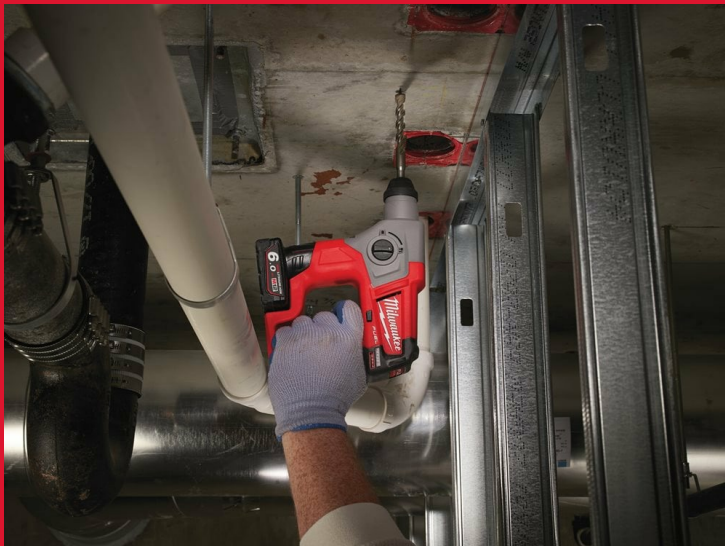

M12 CH-O

M12 FUEL™ SZUPERKOMPAKT SDS-PLUS KALAPÁCS

- Kategóriájában az első kompakt 12 V fúrókalapács 1,1 J (EPTA) ütőenergiával, 0-6575 percenkénti ütésszámmal és 0-900 percenkénti fordulatszámmal
- Alacsony vibráció szint ($4,4 \text{ m/s}^2$) lehetővé teszi az akár 8 órán át tartó napi használatot
- Egy töltéssel több, mint 60 db 50 mm x 6 mm-es furat készíthető
- Szénkefe nélküli POWERSTATE™ motor: akár 3x hosszabb élettartam és akár 2x hosszabb működési idő
- REDLINK PLUS™ intelligens elektronika: a fejlett digitális túlterhelésvédelem az akkumulátor és a gép védelméért, javítja a gép teljesítményét terhelés alatt
- A REDLITHIUM™ akkumulátor kitűnő minőségű konstrukciót és elektronikát kínál, valamint lemerülés-biztos, így hosszabb működési időt és hosszabb ideig tartó munkavégzést biztosít az akkumulátor élettartama alatt
- Két fokozatú üzemmód kapcsoló: a sokoldalúságért válassza a fúrókalapács vagy fúrás üzemmódot
- Optimális ütvefúrás: akár 6-10 mm furat (max. 13 mm) készíthető
- 43 mm nyakátmérő - kompatibilis az M12 DE porelszívóval
- Rugalmas akkumulátor rendszerrel - MILWAUKEE® M12™ akkumulátorokkal működik

REDLITHIUM™

Ütés energia (EPTA)(J)	1.1
Ütések száma teljes terhelésnél (ütés/perc)	0 - 6575
Üresjárat fordulatszám (ford/perc)	0 - 900
Max. fúrási átmérő fában / acélban/ betonban (mm)	13/ 10/ 13
Vibráció szintje fúrásnál (m/s^2)	4.4
A készlet tartalma	Akkumulátor nélkül szállítva, Töltő nélkül szállítva, Koffer vagy táskával szállítva
Cikkszám	4933441947