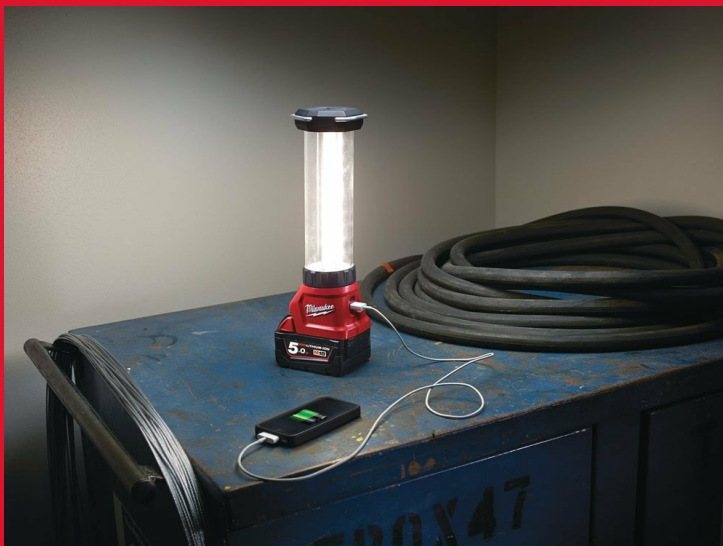

M18 LL-O

M18™ LED MUNKALÁMPA

- TRUEVIEW™ nagy teljesítményű világítás
- 180° - 360°-ban állítható fénysugár - sokoldalú kialakítás, lehetővé teszi, a terméglátás és a feladat megvilágítás közötti választást
- Kategóriájában a legjobb teljesítményt nyújtja - egyedülálló fénykibocsátás 700 Lumen, nagy területek megvilágításához
- USB töltő tablet, okos telefon, MP3 lejátszó és egyéb elektronikus eszközök töltéséhez
- Ellenáll az építési területen előforduló sérüléseknek - masszív kialakítás, ütésálló lencsék
- 4 fokozatú fényerősség állítás - 700 Lumen magas és villogó fokozaton (100%), 350 Lumen közepes fokozaton (50%), 70 Lumen alacsony fokozaton (10%)
- 2 db kampó felfüggesztéshez
- IP24- fröccsenő víz ellen védett
- Rugalmas akkumulátor rendszerrel - MILWAUKEE® M18™ akkumulátorokkal működik

REDLITHIUM™

Fényforrás típusa	LED
Max fényáram (lumen)	700/ 350/ 70/ 700
Max. működési idő M18 B5 akkumulátorral (óra)	10/ 20/ 100/ 16
Lencse k hatótávolsága (m)	29
Súly akkumulátorral (EPTA) (kg)	0.96 (M18 B2)
A készlet tartalma	Akkumulátor nélkül szállítva, Töltő nélkül szállítva, Bliszteres csomagolás
Cikkszám	4932430563