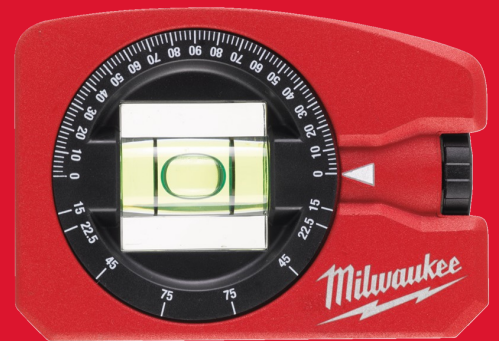

# Pocket level

## ZSEBVÍZMÉRTÉK

- 360°-os állítható libella a szögek leolvasásához
- Reteszelő csavar az ismételt használathoz
- Erősített ritkaföldfém mágnesek a maximális tartóerő elérése érdekében
- V horony csövek vízszintezéséhez
- Csiszolt perem a pontosság érdekében
- Kompakt méret a munkaterületen való kényelmes használathoz