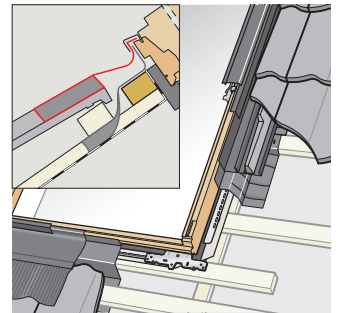

EDZ 2000 beépítő készlet jellemzők

A burkolókeret anyaga: alumínium, sötétszürke

A köpeny anyaga: alumínium és bitumen szendvics szerkezet; sötétszürke

20°-90°

Tetőhajlásszög: 20°-90°

45 mm

Profilmagasság: max. 45 mm

Oldalsó elem: szivacsmagasság 60 mm

Tartalmazza a BDX hőszigetelő keretet is

Standard beépítés: piros vonal szintjén

Szóló és kombi burkolókeretek

Profilos tetőfedő anyag: 45 mm		
1		EDZ
2		EBZ
3		EKZ
4		EKW ---7- + EDZ
5		EFW
6		EFW --22/32
7		EDW (elérhető 2015-től)
8		ETW + EDW
9		ETW + ETW --00- + EKW
10		EKX --88
11		EEW + EEX
12		EAZ
13		EUW 0001/2/3

Műszaki rajz

Műszaki jellemzők

Anyag:	alumínium ötvözet
Alumínium vastagsága:	0,47 mm – 0,70 mm
Bevonat vastagsága:	Min. 24 µm, EN 13523-1 szerint
Fényesség 60°:	30E, EN 13523-2 szerint
Standard szín:	szürke, NCS S 7500-N, EN 13523-3 szerint
Szivacs:	75 mm magas profil, kis cellás szerkezetű poliuretán