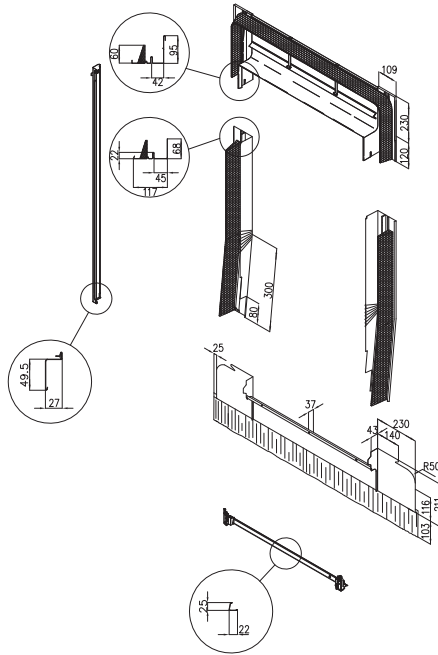

EDZ 2000 beépítő készlet jellemzők

A burkolókeret anyaga: alumínium, sötétszürke

A köpeny anyaga: alumínium és bitumen szendvics szerkezet; sötétszürke

20°-90°

Tetőhajlásszög: 20°-90°

45 mm

Profilmagasság: max. 45 mm

Oldalsó elem: szivacsmagasság 60 mm

Tartalmazza a BDX hőszigetelő keretet is

Standard beépítés: piros vonal szintjén

Szóló és kombi burkolókeretek

Profilos tetőfedő anyag: 45 mm		
1		EDZ
2		EBZ
3		EKZ
4		EKW ---7- + EDZ
5		EFW
6		EFW --22/32
7		EDW (elérhető 2015-től)
8		ETW + EDW
9		ETW + ETW --00- + EKW
10		EKX --88
11		EEW + EEX
12		EAZ
13		EUW 0001/2/3

Műszaki rajz

Műszaki jellemzők

Anyag:	alumínium ötvözet
Alumínium vastagsága:	0,47 mm – 0,70 mm
Bevonat vastagsága:	Min. 24 µm, EN 13523-1 szerint
Fényesség 60°:	30E, EN 13523-2 szerint
Standard szín:	szürke, NCS S 7500-N, EN 13523-3 szerint
Szivacs:	75 mm magas profil, kis cellás szerkezetű poliuretán